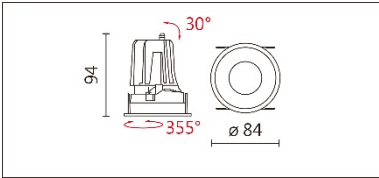

DW-9930RTW

Features & Application 產品特點&適用場所

- 可調式牆邊重點照明燈具
- 燈體可 355 度水準旋轉、30 度垂直擺動
- 嵌入式收光設計，使天花板內不漏光，保持天花平整感
- 新增透鏡款與可調色溫款，色溫範圍(2700K~6500K)

高端展陳、商業空間、酒店、會議廳、圖書館等牆面小角度重點照明

Options 可選

色溫: 2700K~6500K

瓦數: 5.5W(150mA)

角度: 15°、24°、36°

顏色: 白色、黑色、銀灰色

Product specifications 產品規格

光源 (Light Source)	BRIDGELUX LED (COB)	安裝方式 (Installation)	Recessed 嵌入式
色性 (Color rendering)	RA > 90	產品材質 (Material)	Aluminum 鋁
輸入電參數 (Input)	220-240V · 50~60HZ	產品淨重 (Net Weight)	/
安定器/變壓器/驅動器 (Ballast/Transformer/Driver)	EUCHIPS EUP12A-2HMC	安規執行標準 (Standards of Safety)	EN 60598-1:2015、 EN 60598-2-2:2012
線材 / 長度 / 連接器 (Connecting)	20#LED 紅黑線(無鹵綫) · 出線 35cm	儲存條件 (Storage Condition)	溫度: -20°C to + 50°C、 濕度: 85%RH

Accessories 配件

Reflector 反射罩

Finishing 燈具顏色

Details 點擊跳轉詳情頁

2700K

6500K