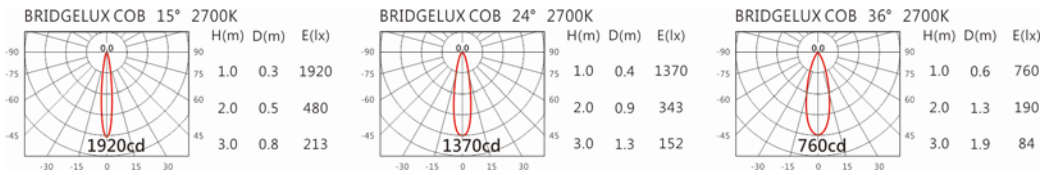

Light Distribution 配光曲線圖

2700K 467 lm