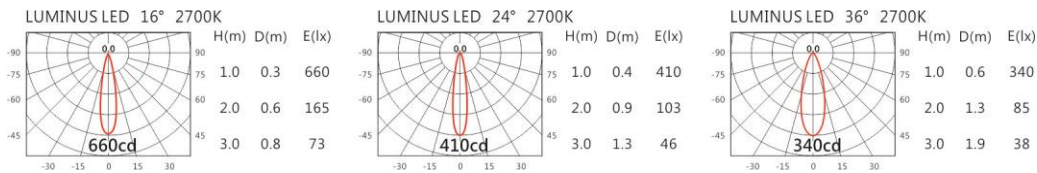

Light Distribution 配光曲線圖

2700K 172 lm