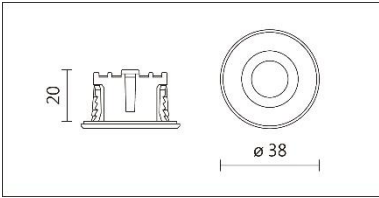

DA-031A

**Features & Application 產品特點&適用場所**

- 防水迷你嵌燈，面蓋防護等級為 IP65
- 專利設計彈片方便安裝
- 纖薄小巧，適合安裝在高度有限的天花板或櫥櫃

適用於浴室、廚房、臥室、酒吧、陽臺、走廊

Options 可選

色溫: 2700K、3000K、4000K

瓦數: 2W(700mA)

角度: 16°、24°、36°

顏色: 砂白、砂黑、銀灰色

Product specifications 產品規格

光源 (Light Source)	LUMINUS LED	安裝方式 (Installation)	Recessed 嵌入式
顯色性 (Color rendering)	RA > 90	產品材質 (Material)	Aluminum 鋁
輸入電參數 (Input)	AC 100-240V, 50/60Hz	產品淨重 (Net Weight)	0.10KG
安定器/變壓器/驅動器 (Ballast/Transformer/Driver)	SH-3-700 (外置)	安規執行標準 (Standards of Safety)	EN 60598-1:2015、 EN 60598-2-2:2012
線材 / 長度 / 連接器 (Connecting)	20#LED 紅黑線, 出線 30cm	儲存條件 (Storage Condition)	溫度: -20°C to + 50°C、 濕度: 85%RH