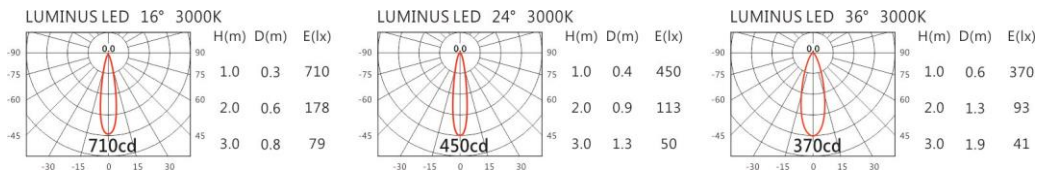

3000K 180 lm