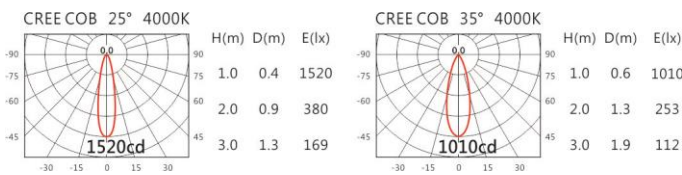

4000K 788 lm