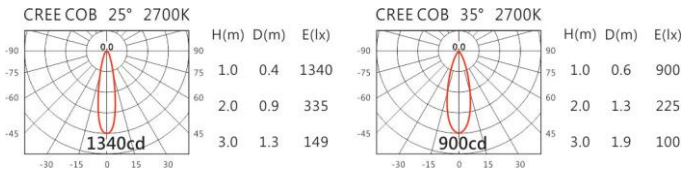

Options 可選

色溫: 2700K、3000K、4000K、5000K

瓦數: 7.5W(200mA)

角度: 25°、35°

顏色: 白色、黑色、銀灰色

Light Distribution 配光曲線圖

2700K 734 lm

3000K 765 lm