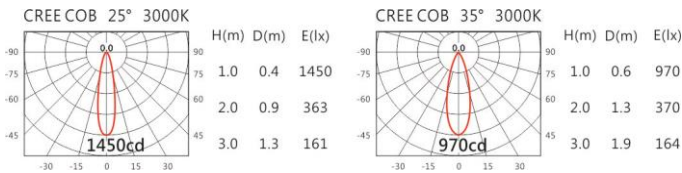

Options 可選

色溫: 2700K、3000K、4000K、5000K

瓦數: 7.5W(200mA)

角度: 25°、35°

顏色: 白色、黑色、銀灰色

Light Distribution 配光曲線圖

2700K 734 lm

3000K 765 lm