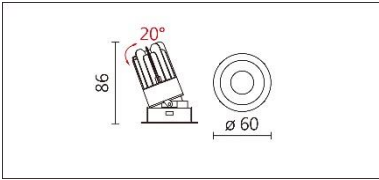

DW-992R(CM7)

**Features & Application 產品特點&適用場所**

- 迷你型深防眩嵌燈
- 固定式、擺動式
- 薄邊設計，更融入天花

適用於高端酒店、別墅、會所的基礎照明或重點照明

Options 可選

色溫: 2700K、3000K、4000K、5000K

瓦數: 7.5W(200mA)

角度: 25°、35°

顏色: 白色、黑色、銀灰色

Product specifications 產品規格

光源 (Light Source)	CREE LED (COB)	安裝方式 (Installation)	Recessed 嵌入式
顯色性 (Color rendering)	RA > 90	產品材質 (Material)	Aluminum 鋁
輸入電參數 (Input)	220-240V,50~60HZ	產品淨重 (Net Weight)	/
安定器/變壓器/驅動器 (Ballast/Transformer/Driver)	TONS: LCD-8-201 NLE(外置)	安規執行標準 (Standards of Safety)	EN 60598-1:2015、 EN 60598-2-2:2012
線材 / 長度 / 連接器 (Connecting)	20#LED 紅黑線(無鹵綫) · 出線 25cm	儲存條件 (Storage Condition)	溫度: -20°C to + 50°C、 濕度: 85%RH

Options 可選

色溫: 2700K、3000K、4000K、5000K

瓦數: 7.5W(200mA)

角度: 25°、35°

顏色: 白色、黑色、銀灰色

Light Distribution 配光曲線圖

2700K 734 lm

3000K 765 lm