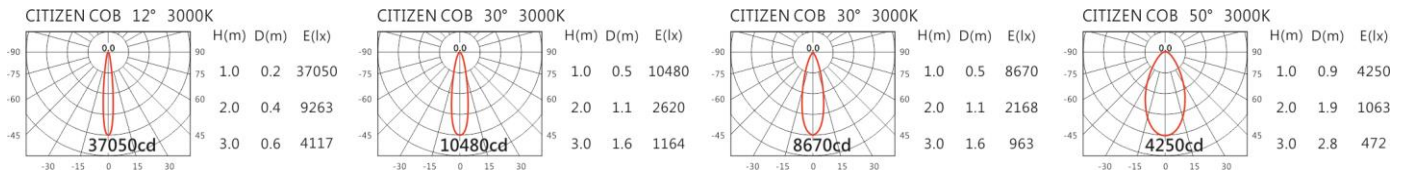

瓦數: 25W (700mA)

角度: 12°~30°、30°~50°

顏色: 砂白、砂黑、銀灰

Light Distribution 配光曲線圖

2700K 2784 lm

3000K 2900 lm

4000K 2987 lm

5000K 3016 lm