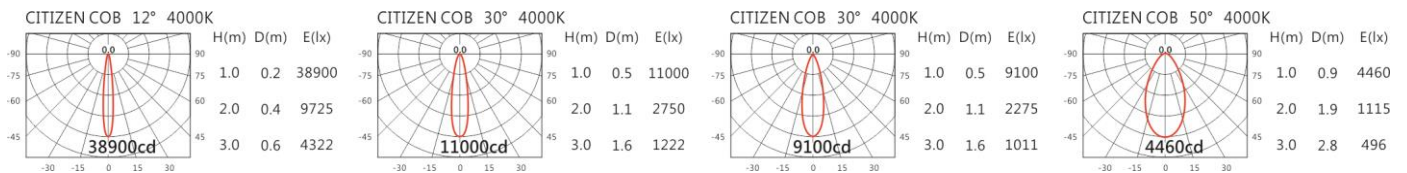

瓦數: 25W (700mA)

角度: 12°~30°、30°~50°

顏色: 砂白、砂黑、銀灰

Light Distribution 配光曲線圖

2700K 2784 lm

3000K 2900 lm

4000K 2987 lm

5000K 3016 lm