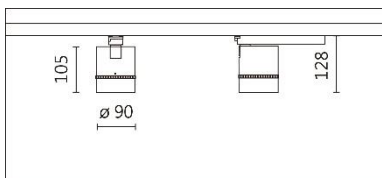

SA-4580A/HT4-463T

Features & Application 產品特點 & 適用場所

- 可旋轉調焦, 範圍可選 : (12~30 度) / (30-50 度)
- 支架可水平旋轉 355 度、燈頭擺動 180 度 ; 依據被照物位置 , 靈活調整投射方向

適用於博物館、展覽館、美術館、畫廊以及商業空間的展示照明

Options 可選

色溫: 2700K、3000K、4000K、5000K

瓦數: 25W (700mA)

角度: 12°~30°、30°~50°

顏色: 砂白、砂黑、銀灰

Product specifications 產品規格

光源 (Light Source)	CITIZEN LED (COB)	安裝方式 (Installation)	Track system 軌道系統
顯色性 (Color rendering)	RA > 90	產品材質 (Material)	Aluminum 鋁
輸入電參數 (Input)	AC 220-240V, 50/60Hz	產品淨重 (Net Weight)	/
安定器/變壓器/驅動器 (Ballast/Transformer/Driver)	Tons: HT4-473T-44W (內置)	安規執行標準 (Standards of Safety)	EN 60598-1:2015、 EN 60598-2-1:1989 EN 60598-2-6:1994+A1:1997
線材 / 長度 / 連接器 (Connecting)	湯石軌道電源頭 (HT4-473T)	儲存條件 (Storage Condition)	溫度: -20°C to + 50°C、 濕度: 85%RH

Accessories 配件

Reflector 反射罩

Finishing 燈具顏色

Details 點擊跳轉詳情頁

2700K

3000K

4000K

5000K