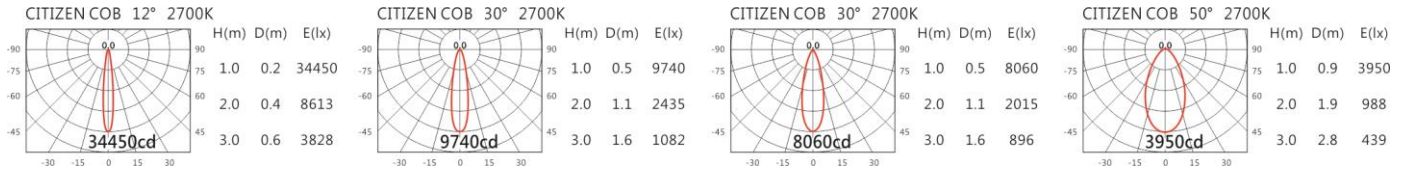

瓦數: 25W (700mA)

角度: 12°~30°、30°~50°

顏色: 砂白、砂黑、銀灰

Light Distribution 配光曲線圖

2700K 2784 lm

3000K 2900 lm

4000K 2987 lm

5000K 3016 lm