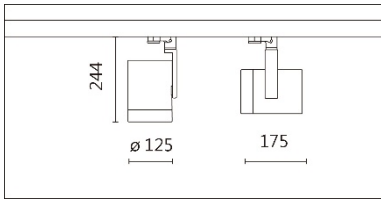

SA-8210-ATW+HT4-LWDC36W

Features & Application 產品特點 & 適用場所

- 一體式內置驅動器
- 配備專利遮光筒: 30 度以上高截光角、更收斂無效光
- 豐富光學配件, 可達成聚焦、防眩、橫豎拉伸效果
- 10~60 度出光角度選擇, 滿足不同應用範圍
- 可調色溫(2700K~6500K) · DALI 調光
- 支架可水平轉動 355 度+10 度、燈頭垂直擺動 180 度; 依據被照物位置, 靈活調整投射方向

適用於各類商業空間之重點照明

Options 可選

色溫: 2700K~6500K

瓦數: 35.5W (900mA)

角度: 10°、15°、20°、30°、40°、60°

顏色: 砂白、砂黑、銀灰

Product specifications 產品規格

光源 (Light Source)	BRIDGELUX LED (COB)	安裝方式 (Installation)	Track system 軌道系統
顯色性 (Color rendering)	RA > 90	產品材質 (Material)	Aluminum 鋁
輸入電參數 (Input)	AC 220-240V, 50/60Hz	產品淨重 (Net Weight)	/
安定器/變壓器/驅動器 (Ballast/Transformer/Driver)	LWDC36W1000NLR-T2CH-W/D 2 (內置)	安規執行標準 (Standards of Safety)	EN 60598-1:2015、 EN 60598-2-1:1989 EN 60598-2-6:1994+A1:1997
線材 / 長度 / 連接器 (Connecting)	軌道電源頭	儲存條件 (Storage Condition)	溫度: -20°C to + 50°C、 濕度: 85%RH