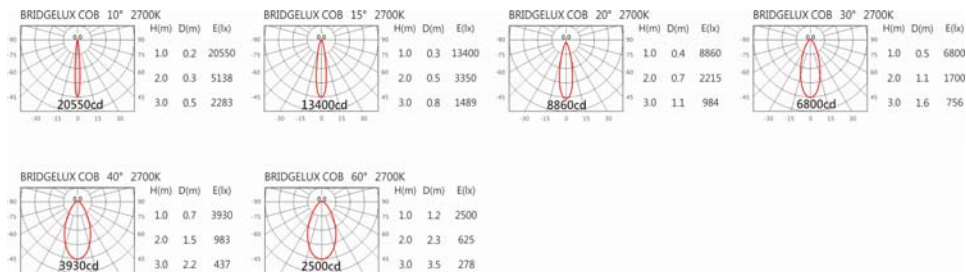

Details 點擊跳轉詳情頁

2700K

6500K

SA-8210-ATW+HT4-LWDC36W

Options 可選

色溫: 2700K~6500K

瓦數: 35.5W (900mA)

角度: 10°、15°、20°、30°、40°、60°

顏色: 砂白、砂黑、銀灰

Light Distribution 配光曲線圖

2700K 3066 lm

6500K 3550 lm