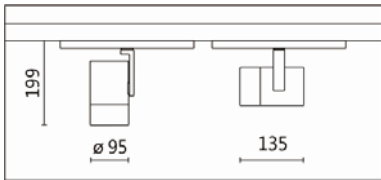

SA-8510-ATW+HT4-LWDC25W

Features & Application 產品特點 & 適用場所

- 一體式內置驅動器
- 配備專利遮光筒: 30 度以上高截光角、更收斂無效光
- 豐富光學配件, 可達成聚焦、防眩、橫豎拉伸效果
- 10~60 度出光角度選擇, 滿足不同應用範圍
- 可調色溫(2700K~6500K) · DALI 調光
- 支架可水平轉動 355 度+10 度、燈頭垂直擺動 180 度; 依據被照物位置, 靈活調整投射方向

適用於各類商業空間之重點照明

Options 可選

色溫: 2700K~6500K

瓦數: 19.5W (500mA)

角度: 10°、20°、30°、40°、60°

顏色: 砂白、砂黑、銀灰

Product specifications 產品規格

光源 (Light Source)	BRIDGELUX LED (COB)	安裝方式 (Installation)	Track system 軌道系統
顯色性 (Color rendering)	RA > 90	產品材質 (Material)	Aluminum 鋁
輸入電參數 (Input)	AC 220-240V, 50/60Hz	產品淨重 (Net Weight)	/
安定器/變壓器/驅動器 (Ballast/Transformer/Driver)	LWDC25W700NLR-T2CH-W/D2 (內置)	安規執行標準 (Standards of Safety)	EN 60598-1:2015、 EN 60598-2-1:1989 EN 60598-2-6:1994+A1:1997
線材 / 長度 / 連接器 (Connecting)	軌道電源頭	儲存條件 (Storage Condition)	溫度: -20°C to + 50°C、 濕度: 85%RH