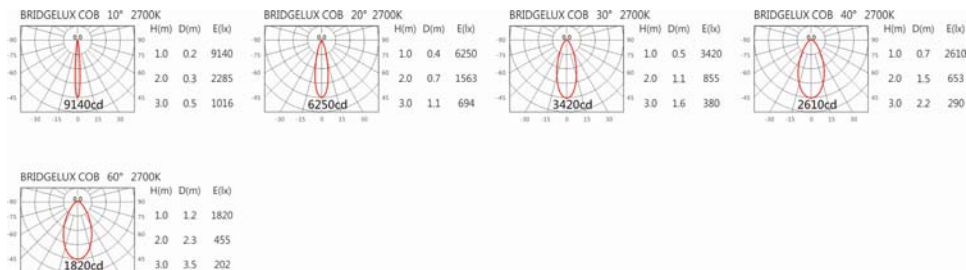

銀灰色SY

Details 點擊跳轉詳情頁

2700K

6500K

SA-8510-ATW+HT4-LWDC25W

Options 可選

色溫: 2700K~6500K

瓦數: 19.5W (500mA)

角度: 10°、20°、30°、40°、60°

顏色: 砂白、砂黑、銀灰

Light Distribution 配光曲線圖

2700K 1733 lm

6500K 1969 lm