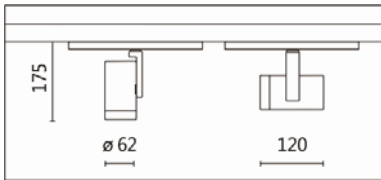

SA-8710-ATW+HT4-LWDC25W

Features & Application 產品特點 & 適用場所

- 一體式內置驅動器
- 配備專利遮光筒: 30 度以上高截光角、更收斂無效光
- 豐富光學配件, 可達成聚焦、防眩、橫豎拉伸效果
- 15~50 度出光角度選擇, 滿足不同應用範圍
- 可調色溫(2700K~6500K) · DALI 調光
- 支架可水平轉動 355 度+10 度、燈頭垂直擺動 180 度; 依據被照物位置, 靈活調整投射方向