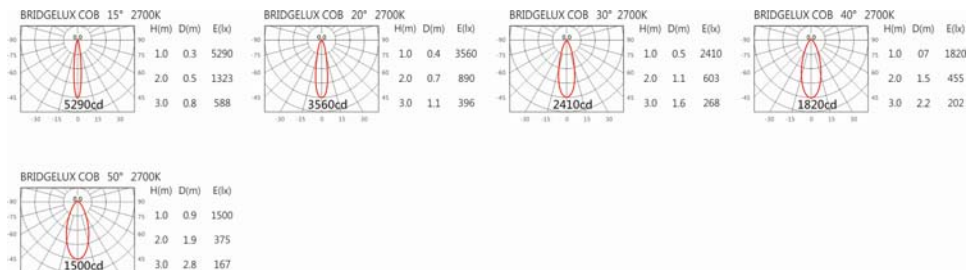

Details 點擊跳轉詳情頁

2700K

6500K

SA-8710-ATW+HT4-LWDC25W

Options 可選

色溫: 2700K~6500K

瓦數: 12W (300mA)

角度: 15°、20°、30°、40°、50°

顏色: 砂白、砂黑、銀灰

Light Distribution 配光曲線圖

2700K 1127 lm

6500K 1364 lm