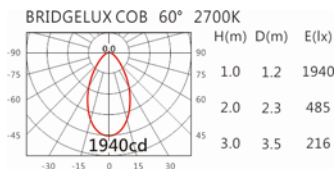

瓦數: 25.5W(700mA)

角度: 60°

顏色: 白色、黑色、銀灰色

Light Distribution 配光曲線圖

2700K 2630 lm

6500K 3006 lm