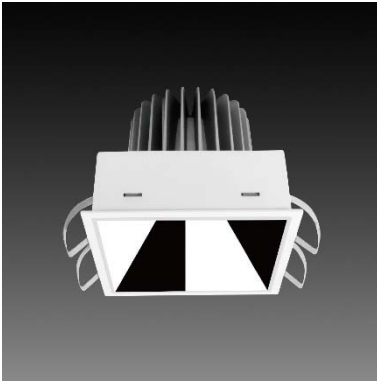

DG-9970STW

**Features & Application 產品特點&適用場所**

- IP44 · 適用於潮濕環境
- 均勻的寬角出光
- 30 度截光角防眩
- 多種尺寸設計 · 可對應不同天花板高度的需求
- 除反射罩款 · 新增可調色溫款 · 色溫範圍(2700K~6500K)

高端展陳及商業空間的基礎照明

Options 可選

色溫: 2700K~6500K

瓦數: 25.5W(700mA)

角度: 60°

顏色: 白色、黑色、銀灰色

Product specifications 產品規格

光源 (Light Source)	BRIDGELUX LED (COB)	安裝方式 (Installation)	Recessed 嵌入式
顯色性 (Color rendering)	RA > 90	產品材質 (Material)	Aluminum 鋁
輸入電參數 (Input)	220-240V · 50~60HZ	產品淨重 (Net Weight)	/
安定器/變壓器/驅動器 (Ballast/Transformer/Driver)	AIDIMMING PE-N30ACA42	安規執行標準 (Standards of Safety)	EN 60598-1:2015 · EN 60598-2-2:2012
線材 / 長度 / 連接器 (Connecting)	20#LED 紅黑線(無鹵綫) · 出 線 35cm	儲存條件 (Storage Condition)	溫度: -20°C to + 50°C · 濕度: 85%RH

Accessories 配件

無

Reflector 反射罩**Finishing 燈具顏色****Details 點擊跳轉詳情頁**

2700K

6500K

DG-9970STW

Options 可選

色溫: 2700K~6500K

瓦數: 25.5W(700mA)

角度: 60°

顏色: 白色、黑色、銀灰色

Light Distribution 配光曲線圖

2700K 2630 lm

6500K 3006 lm