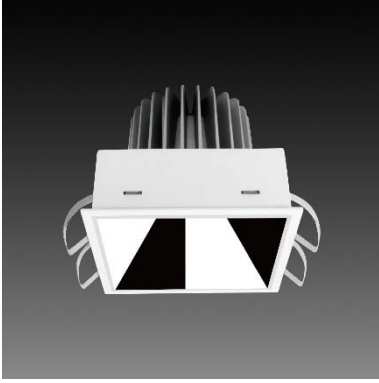

DG-9970STW

**Features & Application 產品特點&適用場所**

- IP44 · 適用於潮濕環境
- 均勻的寬角出光
- 30 度截光角防眩
- 多種尺寸設計 · 可對應不同天花板高度的需求
- 除反射罩款 · 新增可調色溫款 · 色溫範圍(2700K~6500K)

高端展陳及商業空間的基礎照明

Options 可選

色溫: 2700K~6500K

瓦數: 25.5W(700mA)

角度: 60°

顏色: 白色、黑色、銀灰色

Product specifications 產品規格

光源 (Light Source)	BRIDGELUX LED (COB)	安裝方式 (Installation)	Recessed 嵌入式
顯色性 (Color rendering)	RA > 90	產品材質 (Material)	Aluminum 鋁
輸入電參數 (Input)	220-240V · 50~60HZ	產品淨重 (Net Weight)	/
安定器/變壓器/驅動器 (Ballast/Transformer/Driver)	AIDIMMING PE-N30ACA42	安規執行標準 (Standards of Safety)	EN 60598-1:2015 · EN 60598-2-2:2012
線材 / 長度 / 連接器 (Connecting)	20#LED 紅黑線(無鹵綫) · 出 線 35cm	儲存條件 (Storage Condition)	溫度: -20°C to + 50°C · 濕度: 85%RH

Accessories 配件

無

Reflector 反射罩**Finishing 燈具顏色****Details 點擊跳轉詳情頁**

2700K

6500K

DG-9970STW

Options 可選

色溫: 2700K~6500K

瓦數: 25.5W(700mA)

角度: 60°

顏色: 白色、黑色、銀灰色

Light Distribution 配光曲線圖

2700K 2630 lm

6500K 3006 lm