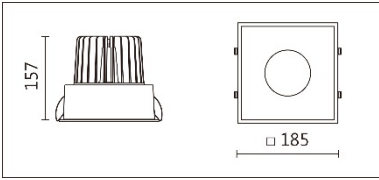

DG-9970STW

**Features & Application 產品特點&適用場所**

- IP44 · 適用於潮濕環境
- 均勻的寬角出光
- 30 度截光角防眩
- 多種尺寸設計 · 可對應不同天花板高度的需求
- 除反射罩款 · 新增可調色溫款 · 色溫範圍(2700K~6500K)

高端展陳及商業空間的基礎照明

Options 可選

色溫: 2700K~6500K

瓦數: 25.5W(700mA)

角度: 60°

顏色: 白色、黑色、銀灰色

Product specifications 產品規格

光源 (Light Source)	BRIDGELUX LED (COB)	安裝方式 (Installation)	Recessed 嵌入式
顯色性 (Color rendering)	RA > 90	產品材質 (Material)	Aluminum 鋁
輸入電參數 (Input)	220-240V · 50~60HZ	產品淨重 (Net Weight)	/
安定器/變壓器/驅動器 (Ballast/Transformer/Driver)	AIDIMMING PE-N30ACA42	安規執行標準 (Standards of Safety)	EN 60598-1:2015 · EN 60598-2-2:2012
線材 / 長度 / 連接器 (Connecting)	20#LED 紅黑線(無鹵綫) · 出 線 35cm	儲存條件 (Storage Condition)	溫度: -20°C to + 50°C · 濕度: 85%RH

瓦數: 25.5W(700mA)

角度: 60°

顏色: 白色、黑色、銀灰色

Light Distribution 配光曲線圖

2700K 2630 lm

6500K 3006 lm