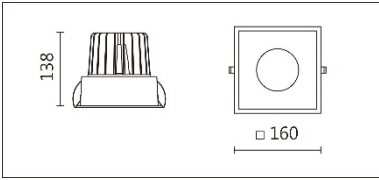

## DG-9960STW

**Features & Application 產品特點&適用場所**

- IP44 · 適用於潮濕環境
- 均勻的寬角出光
- 30 度截光角防眩
- 多種尺寸設計 · 可對應不同天花板高度的需求
- 除反射罩款 · 新增可調色溫款 · 色溫範圍(2700K~6500K)

高端展陳及商業空間的基礎照明

**Options 可選**

色溫: 2700K~6500K

瓦數: 17.5W(500mA)

角度: 60°

顏色: 白色、黑色、銀灰色

**Product specifications 產品規格**

光源 (Light Source)	BRIDGELUX LED (COB)	安裝方式 (Installation)	Recessed 嵌入式
顯色性 (Color rendering)	RA > 90	產品材質 (Material)	Aluminum 鋁
輸入電參數 (Input)	220-240V · 50~60HZ	產品淨重 (Net Weight)	/
安定器/變壓器/驅動器 (Ballast/Transformer/Driver)	EUCHIPS EUP20A-2HMC	安規執行標準 (Standards of Safety)	EN 60598-1:2015 · EN 60598-2-2:2012
線材 / 長度 / 連接器 (Connecting)	20#LED 紅黑線(無鹵綫) · 出 線 35cm	儲存條件 (Storage Condition)	溫度: -20°C to + 50°C · 濕度: 85%RH