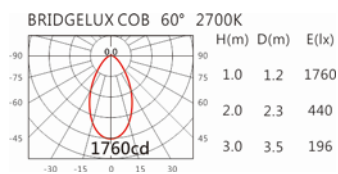

Light Distribution 配光曲線圖

2700K 1929 lm