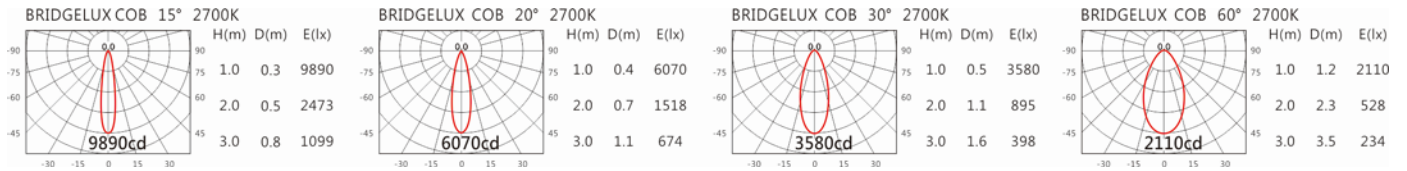

瓦數: 17.5W(500mA)

角度: 15°、20°、30°、60°

顏色: 白色、黑色、銀灰色

Product specifications 產品規格

光源 (Light Source)	BRIDGELUX LED(COB)	安裝方式 (Installation)	Recessed 嵌入式
顯色性 (Color rendering)	RA > 90	產品材質 (Material)	Aluminum 鋁
輸入電參數 (Input)	220-240V · 50~60HZ	產品淨重 (Net Weight)	0.67KG
安定器/變壓器/驅動器 (Ballast/Transformer/Driver)	EUCHIPS: EUP20A-2HMC(外置)	安規執行標準 (Standards of Safety)	EN 60598-1:2015、 EN 60598-2-2:2012
線材 / 長度 / 連接器 (Connecting)	20#LED 紅黑線(無鹵綫) · 出 線 35cm	儲存條件 (Storage Condition)	溫度: -20°C to + 50°C、 濕度: 85%RH

瓦數: 17.5W(500mA)

角度: 15°、20°、30°、60°

顏色: 白色、黑色、銀灰色

Light Distribution 配光曲線圖

2700K 1929 lm

6500K 2183 lm