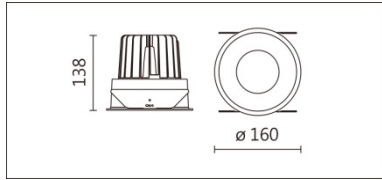

DG-9960RTW

**Features & Application 產品特點&適用場所**

- IP44 · 適用於潮濕環境
- 見光不見燈亮；暗光反射罩設計 · 30 度截光角防眩
- 簡易的安裝結構設計 · 使施工過程便捷 · 確保燈具安裝穩固
- 新增透鏡款與可調色溫款 · 色溫範圍(2700K~6500K)

適合用於高端酒店、別墅、會所的基礎照明或重點照明

Options 可選

色溫: 2700K~6500K

瓦數: 17.5W(500mA)

角度: 15°、20°、30°、60°

顏色: 白色、黑色、銀灰色

Product specifications 產品規格

光源 (Light Source)	BRIDGELUX LED(COB)	安裝方式 (Installation)	Recessed 嵌入式
顯色性 (Color rendering)	RA > 90	產品材質 (Material)	Aluminum 鋁
輸入電參數 (Input)	220-240V · 50~60HZ	產品淨重 (Net Weight)	0.67KG
安定器/變壓器/驅動器 (Ballast/Transformer/Driver)	EUCHIPS: EUP20A-2HMC(外置)	安規執行標準 (Standards of Safety)	EN 60598-1:2015、 EN 60598-2-2:2012
線材 / 長度 / 連接器 (Connecting)	20#LED 紅黑線(無鹵綫) · 出 線 35cm	儲存條件 (Storage Condition)	溫度: -20°C to + 50°C、 濕度: 85%RH

瓦數: 17.5W(500mA)

角度: 15°、20°、30°、60°

顏色: 白色、黑色、銀灰色

Light Distribution 配光曲線圖

2700K 1929 lm

6500K 2183 lm