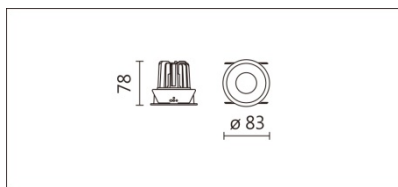

DG-9930RTW

**Features & Application 產品特點&適用場所**

- IP44 · 適用於潮濕環境
- 見光不見燈亮；暗光反射罩設計 · 30 度截光角防眩
- 簡易的安裝結構設計 · 使施工過程便捷 · 確保燈具安裝穩固
- 新增透鏡款與可調色溫款 · 色溫範圍(2700K~6500K)

高端酒店、別墅、會所的基礎照明或重點照明

Options 可選

色溫: 2700K~6500K

瓦數: 5.5W(150mA)

角度: 15°、24°、36°、50°

顏色: 白色、黑色、銀灰色

Product specifications 產品規格

光源 (Light Source)	BRIDGELUX LED (COB)	安裝方式 (Installation)	Recessed 嵌入式
顯色性 (Color rendering)	RA > 90	產品材質 (Material)	Aluminum 鋁
輸入電參數 (Input)	220-240V · 50~60HZ	產品淨重 (Net Weight)	0.18KG
安定器/變壓器/驅動器 (Ballast/Transformer/Driver)	EUCHIPS: EUP12A-2HMC(外置)	安規執行標準 (Standards of Safety)	EN 60598-1:2015、 EN 60598-2-2:2012
線材 / 長度 / 連接器 (Connecting)	20#LED 紅黑線(無鹵線) · 出 線 35cm	儲存條件 (Storage Condition)	溫度: -20°C to + 50°C、 濕度: 85%RH

瓦數: 5.5W(150mA)

角度: 15°、24°、36°、50°

顏色: 白色、黑色、銀灰色

Light Distribution 配光曲線圖

2700K 467 lm

6500K 545 lm