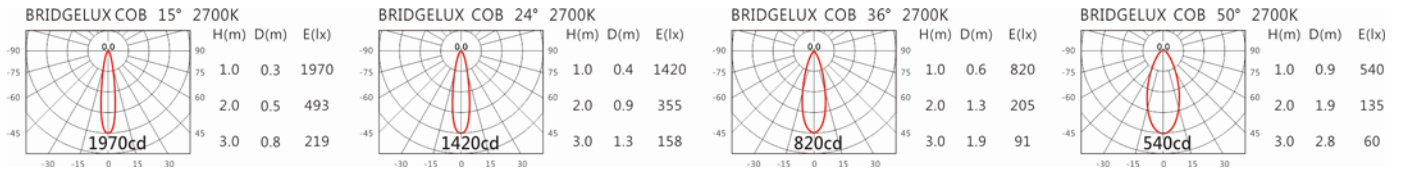

瓦數: 5.5W(150mA)

角度: 15°、24°、36°、50°

顏色: 白色、黑色、銀灰色

Product specifications 產品規格

光源 (Light Source)	BRIDGELUX LED (COB)	安裝方式 (Installation)	Recessed 嵌入式
顯色性 (Color rendering)	RA > 90	產品材質 (Material)	Aluminum 鋁
輸入電參數 (Input)	220-240V · 50~60HZ	產品淨重 (Net Weight)	0.18KG
安定器/變壓器/驅動器 (Ballast/Transformer/Driver)	EUCHIPS: EUP12A-2HMC(外置)	安規執行標準 (Standards of Safety)	EN 60598-1:2015、 EN 60598-2-2:2012
線材 / 長度 / 連接器 (Connecting)	20#LED 紅黑線(無鹵線) · 出 線 35cm	儲存條件 (Storage Condition)	溫度: -20°C to + 50°C、 濕度: 85%RH

瓦數: 5.5W(150mA)

角度: 15°、24°、36°、50°

顏色: 白色、黑色、銀灰色

Light Distribution 配光曲線圖

2700K 467 lm

6500K 545 lm