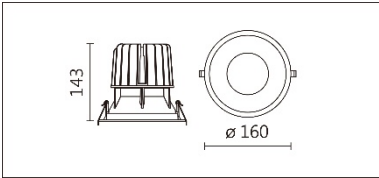

DG-9360RTW

**Features & Application 產品特點&適用場所**

- IP44 · 適用於潮濕環境
- 簡易的安裝結構設計 · 使施工過程便捷、確保燈具安裝穩固
- 新增透鏡款與可調色溫款 · 色溫範圍(2700K~6500K)

適合用於高端酒店、別墅、會所的基礎照明或重點照明

Options 可選

色溫: 2700K~6500K

瓦數: 17.5W(500mA)

角度: 15°、20°、30°、60°

顏色: 白色、黑色、銀灰色

Product specifications 產品規格

光源 (Light Source)	BRIDGELUX LED(COB)	安裝方式 (Installation)	Recessed 嵌入式
顯色性 (Color rendering)	RA > 90	產品材質 (Material)	Aluminum 鋁
輸入電參數 (Input)	220-240V · 50~60HZ	產品淨重 (Net Weight)	0.67KG
安定器/變壓器/驅動器 (Ballast/Transformer/Driver)	EUCHIPS: EUP20A-2HMC(外置)	安規執行標準 (Standards of Safety)	EN 60598-1:2015、 EN 60598-2-2:2012
線材 / 長度 / 連接器 (Connecting)	20#LED 紅黑線(無鹵線) · 出 線 35cm	儲存條件 (Storage Condition)	溫度: -20°C to + 50°C、 濕度: 85%RH

瓦數: 17.5W(500mA)

角度: 15°、20°、30°、60°

顏色: 白色、黑色、銀灰色

Light Distribution 配光曲線圖

2700K 1929 lm

6500K 2183 lm