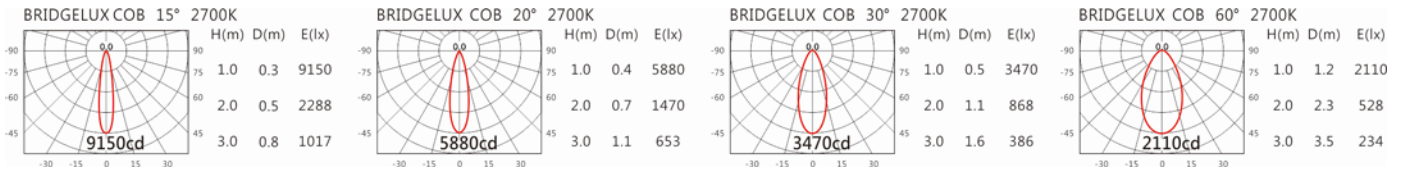

瓦數: 17.5W(500mA)

角度: 15°、20°、30°、60°

顏色: 白色、黑色、銀灰色

Light Distribution 配光曲線圖

2700K 1929 lm

6500K 2183 lm