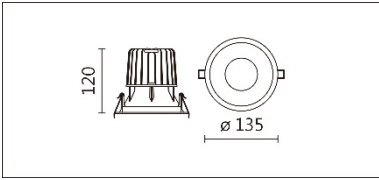

DG-9350RTW

Features & Application 產品特點&適用場所

- IP44 · 適用於潮濕環境
- 簡易的安裝結構設計 · 使施工過程便捷、確保燈具安裝穩固
- 新增透鏡款與可調色溫款 · 色溫範圍(2700K~6500K)

適合用於高端酒店、別墅、會所的基礎照明或重點照明

Options 可選

色溫: 2700K~6500K

瓦數: 12.5W(350mA)

角度: 15°、24°、36°、50°

顏色: 白色、黑色、銀灰色

Product specifications 產品規格

光源 (Light Source)	BRIDGELUX LED(COB)	安裝方式 (Installation)	Recessed 嵌入式
顯色性 (Color rendering)	RA > 90	產品材質 (Material)	Aluminum 鋁
輸入電參數 (Input)	220-240V · 50~60HZ	產品淨重 (Net Weight)	0.49KG
安定器/變壓器/驅動器 (Ballast/Transformer/Driver)	EUCHIPS: EUP20A-2HMC(外置)	安規執行標準 (Standards of Safety)	EN 60598-1:2015、 EN 60598-2-2:2012
線材 / 長度 / 連接器 (Connecting)	20#LED 紅黑線(無鹵綫) · 出 線 35cm	儲存條件 (Storage Condition)	溫度: -20°C to + 50°C、 濕度: 85%RH

Accessories 配件

無