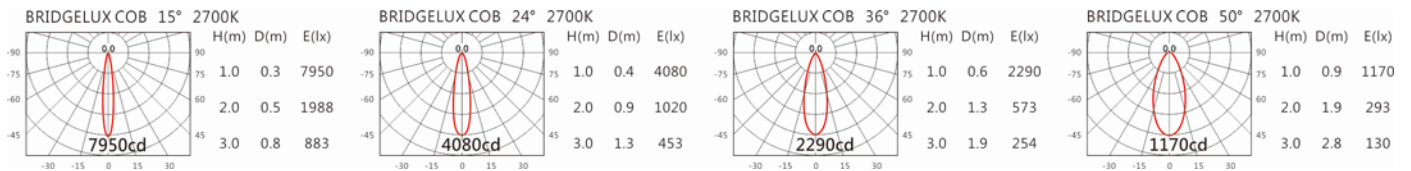

Light Distribution 配光曲線圖

2700K 1242 lm