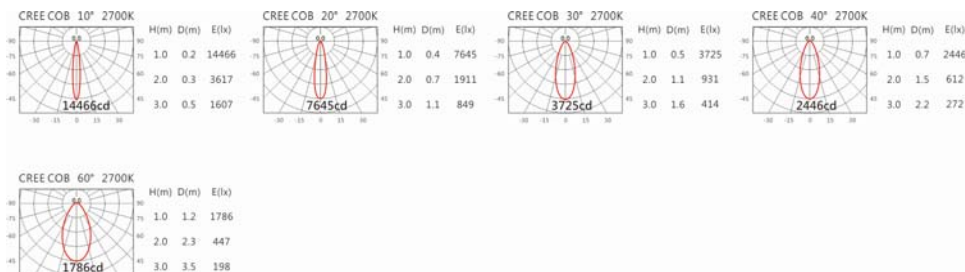

3000K

4000K

5000K

RA-7512(C18)

Options 可選

色溫: 2700K、3000K、4000K、5000K

瓦數: 19.5W*2(500mA)

角度: 10、20、30、40、60

顏色: 白色、黑色、銀灰色

Light Distribution 配光曲線圖

2700K 1740 lm

3000K 1813 lm

4000K 1867 lm

5000K 1886 lm