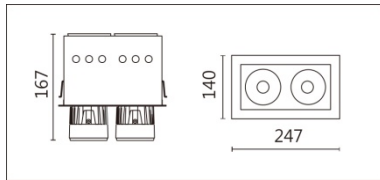

RA-7512(C18)

Features & Application 產品特點&適用場所

- 0~90 度投嵌兩用
- 30 度截光角防眩
- 圓型、方型可選
- 上下大角度滑動支架調節；燈體可水平旋轉 355 度
- 燈頭拉出擺動 90 度

適用於藝廊、商業空間的重點照明或洗牆照明

Options 可選

色溫: 2700K、3000K、4000K、5000K

瓦數: 19.5W*2(500mA)

角度: 10、20、30、40、60

顏色: 白色、黑色、銀灰色

Product specifications 產品規格

光源 (Light Source)	CREE LED (COB)	安裝方式 (Installation)	Recessed 嵌入式
顯色性 (Color rendering)	RA > 90	產品材質 (Material)	Aluminum 鋁
輸入電參數 (Input)	220-240V · 50~60HZ	產品淨重 (Net Weight)	/
安定器/變壓器/驅動器 (Ballast/Transformer/Driver)	Tons: LCD-20-501 NLE*2(外置)	安規執行標準 (Standards of Safety)	EN 60598-1:2015、 EN 60598-2-2:2012
線材 / 長度 / 連接器 (Connecting)	20#LED 紅黑線(無鹵綫) · 出線 50cm	儲存條件 (Storage Condition)	溫度: -20°C to + 50°C、 濕度: 85%RH