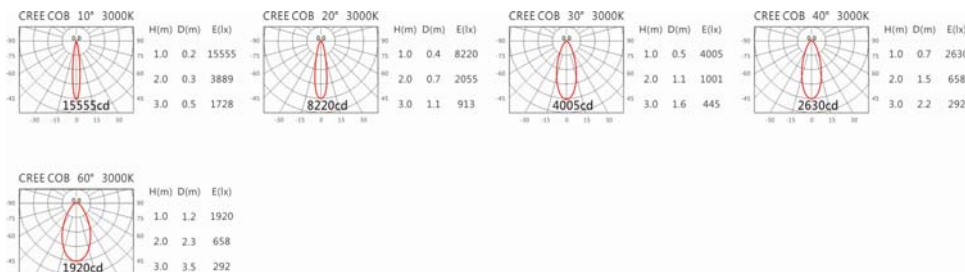

3000K

4000K

5000K

RA-7512(C18)

Options 可選

色溫: 2700K、3000K、4000K、5000K

瓦數: 19.5W*2(500mA)

角度: 10、20、30、40、60

顏色: 白色、黑色、銀灰色

Light Distribution 配光曲線圖

2700K 1740 lm

3000K 1813 lm

4000K 1867 lm

5000K 1886 lm