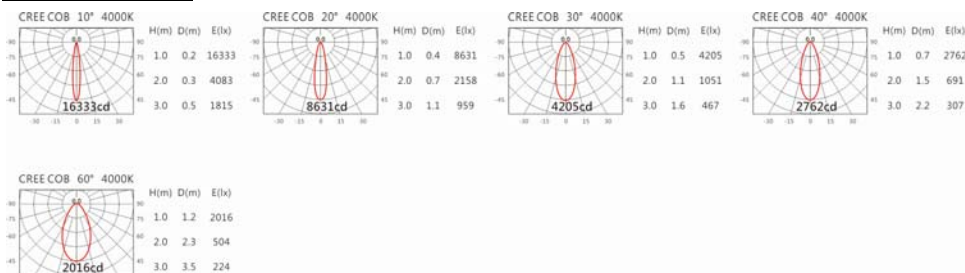

顏色: 白色、黑色、銀灰色

Light Distribution 配光曲線圖

2700K 1740 lm

3000K 1813 lm

4000K 1867 lm

5000K 1886 lm