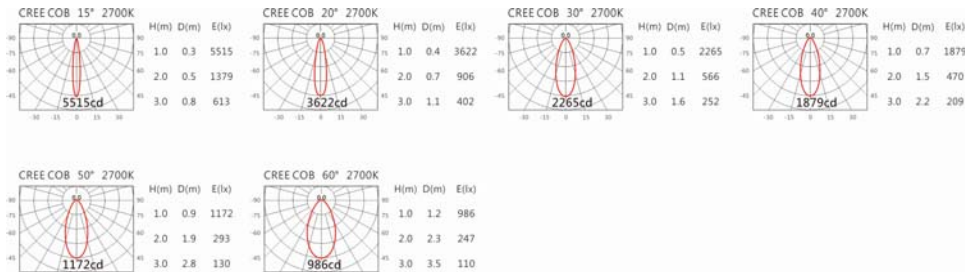

Light Distribution 配光曲線圖

2700K 1123 lm