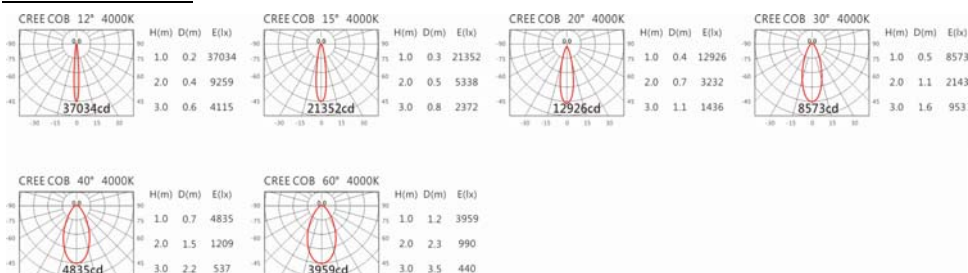

4000K

5000K

RA-721R(C33)

Options 可選

色溫: 2700K、3000K、4000K、5000K

瓦數: 35.5W(900mA)

角度: 12、15、20、30、40、60

顏色: 白色、黑色、銀灰色

Light Distribution 配光曲線圖

2700K 3144 lm

3000K 3276 lm

4000K 3374 lm

5000K 3407 lm