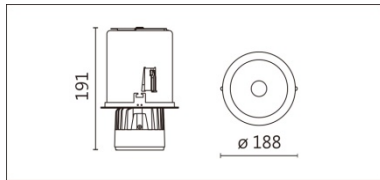

RA-721R(C33)

**Features & Application 產品特點&適用場所**

- 0~90 度投嵌兩用
- 30 度截光角防眩
- 圓型、方型可選
- 上下大角度滑動支架調節；燈體可水平旋轉 355 度
- 燈頭拉出擺動 90 度

適用於藝廊、商業空間的重點照明或洗牆照明

Options 可選

色溫: 2700K、3000K、4000K、5000K

瓦數: 35.5W(900mA)

角度: 12、15、20、30、40、60

顏色: 白色、黑色、銀灰色

Product specifications 產品規格

光源 (Light Source)	CREE LED (COB)	安裝方式 (Installation)	Recessed 嵌入式
顯色性 (Color rendering)	RA > 90	產品材質 (Material)	Aluminum 鋁
輸入電參數 (Input)	220-240V · 50~60HZ	產品淨重 (Net Weight)	1.79KG
安定器/變壓器/驅動器 (Ballast/Transformer/Driver)	Tons: LCD-40-901 NLE (外置)	安規執行標準 (Standards of Safety)	EN 60598-1:2015、 EN 60598-2-2:2012
線材 / 長度 / 連接器 (Connecting)	20#LED 紅黑線 (無鹵線) · 出線 50cm	儲存條件 (Storage Condition)	溫度: -20°C to + 50°C、 濕度: 85%RH