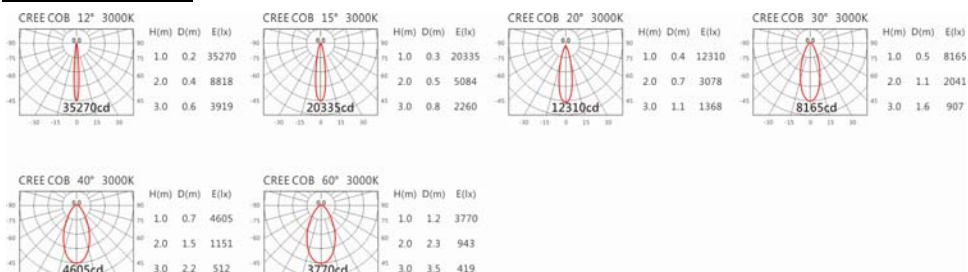

3000K 3276 lm