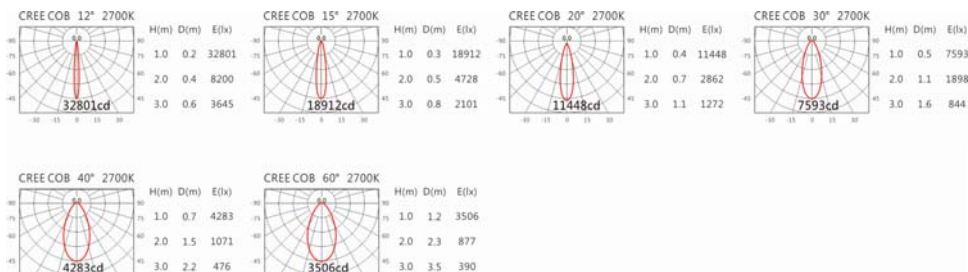

Light Distribution 配光曲線圖

2700K 3144 lm