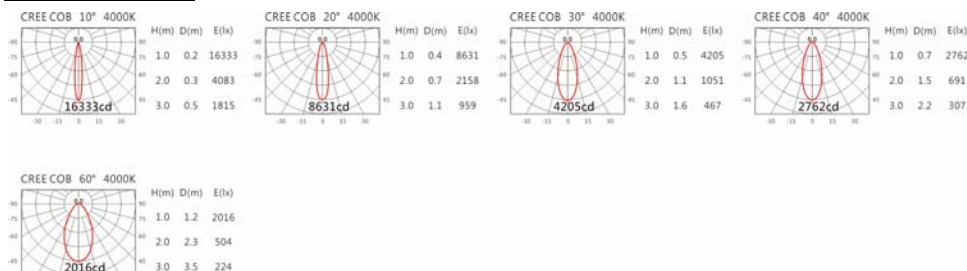

4000K 1867 lm