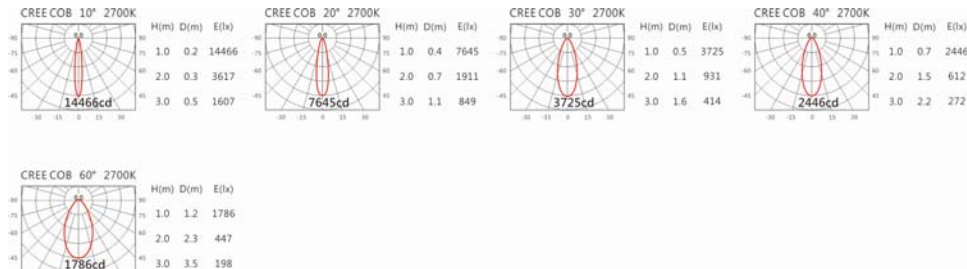

Light Distribution 配光曲線圖

2700K 1740 lm