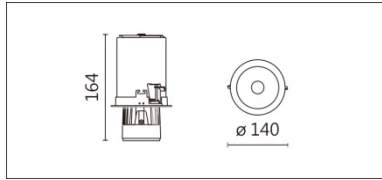

## RA-751R(C18)

**Features & Application 產品特點&適用場所**

- 0~90 度投嵌兩用
- 30 度截光角防眩
- 圓型、方型可選
- 上下大角度滑動支架調節；燈體可水平旋轉 355 度
- 燈頭拉出擺動 90 度

適用於藝廊、商業空間的重點照明或洗牆照明

**Options 可選**

色溫: 2700K、3000K、4000K、5000K

瓦數: 19.5W(500mA)

角度: 10、20、30、40、60

顏色: 白色、黑色、銀灰色

**Product specifications 產品規格**

光源 (Light Source)	CREE LED (COB)	安裝方式 (Installation)	Recessed 嵌入式
顯色性 (Color rendering)	RA > 90	產品材質 (Material)	Aluminum 鋁
輸入電參數 (Input)	220-240V · 50~60HZ	產品淨重 (Net Weight)	1.09KG
安定器/變壓器/驅動器 (Ballast/Transformer/Driver)	Tons: LCD-20-501 NLE (外置)	安規執行標準 (Standards of Safety)	EN 60598-1:2015、 EN 60598-2-2:2012
線材 / 長度 / 連接器 (Connecting)	20#LED 紅黑線 (無鹵線) · 出線 50cm	儲存條件 (Storage Condition)	溫度: -20°C to + 50°C、 濕度: 85%RH