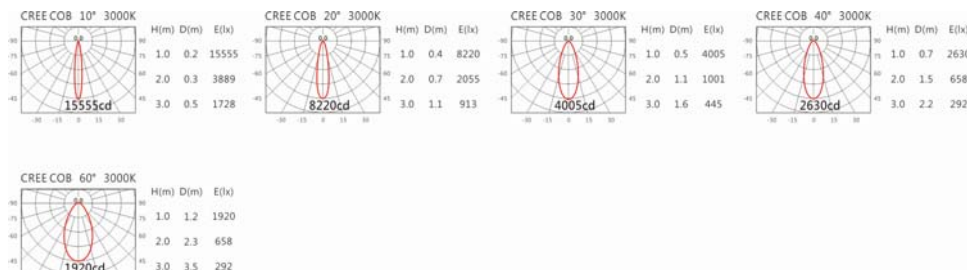

3000K 1813 lm