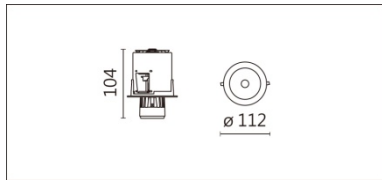

RA-771R(C12)

**Features & Application 產品特點&適用場所**

- 0~90 度投嵌兩用
- 30 度截光角防眩
- 圓型、方型可選
- 上下大角度滑動支架調節；燈體可水平旋轉 355 度
- 燈頭拉出擺動 90 度

適用於藝廊、商業空間的重點照明或洗牆照明

Options 可選

色溫: 2700K、3000K、4000K、5000K

瓦數: 14W(350mA)

角度: 15、20、30、40、50、60

顏色: 白色、黑色、銀灰色

Product specifications 產品規格

光源 (Light Source)	CREE LED (COB)	安裝方式 (Installation)	Recessed 嵌入式
顯色性 (Color rendering)	RA > 90	產品材質 (Material)	Aluminum 鋁
輸入電參數 (Input)	220-240V · 50~60HZ	產品淨重 (Net Weight)	0.47KG
安定器/變壓器/驅動器 (Ballast/Transformer/Driver)	Tons: LCD-16-351 NLE (外置)	安規執行標準 (Standards of Safety)	EN 60598-1:2015、 EN 60598-2-2:2012
線材 / 長度 / 連接器 (Connecting)	20#LED 紅黑線 (無鹵線) · 出線 50cm	儲存條件 (Storage Condition)	溫度: -20°C to + 50°C、 濕度: 85%RH