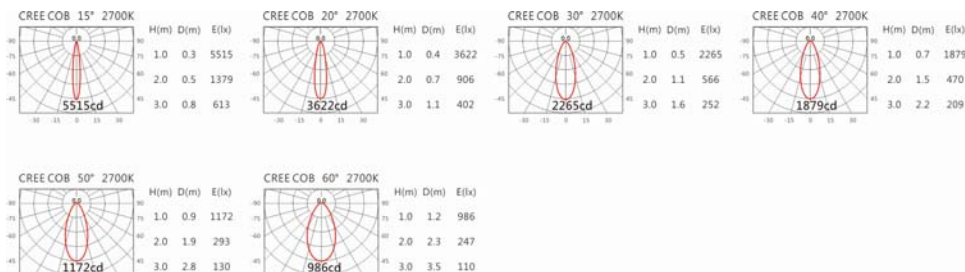

Light Distribution 配光曲線圖

2700K 1123 lm