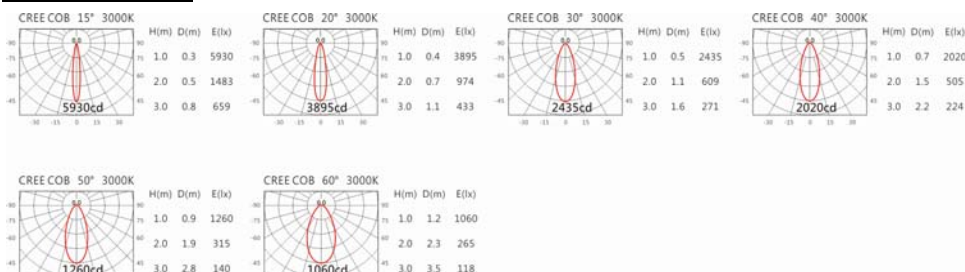

3000K 1170 lm