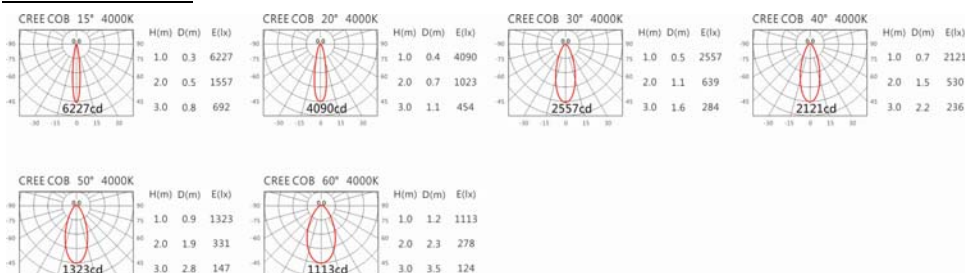

Light Distribution 配光曲線圖

2700K 1123 lm

3000K 1170 lm

4000K 1205 lm

5000K 1217 lm