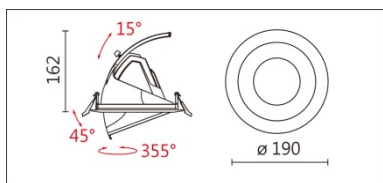

DW-3170C(C33)

**Features & Application 產品特點&適用場所**

- 一燈三用：持平(0度)、內縮(15度)、下拉(45度)·適合單一空間使用單一燈具
- 持平(0度)：下照式嵌燈
- 內縮(15度)：牆邊重點加洗牆效果·並保持天花完整
- 下拉(45度)：依據被照物位置靈活調整投射方向
- 燈體可水平旋轉 355度、上下拉動 60度
- 專利大角度下拉結構·滑順手感調控體驗

適用於高端展陳及商業空間之展示照明

Options 可選

色溫: 2700K、3000K、4000K、5000K

瓦數: 35.5W(900mA)

角度: 10、20、30、40、60

顏色: 白色、黑色、銀灰色

Product specifications 產品規格

光源 (Light Source)	CREE LED (COB)	安裝方式 (Installation)	Recessed 嵌入式
顯色性 (Color rendering)	RA > 90	產品材質 (Material)	Aluminum 鋁
輸入電參數 (Input)	220-240V · 50~60HZ	產品淨重 (Net Weight)	0.79KG
安定器/變壓器/驅動器 (Ballast/Transformer/Driver)	Tons: LCD-40-901 NLE (外置)	安規執行標準 (Standards of Safety)	EN 60598-1:2015、 EN 60598-2-2:2012
線材 / 長度 / 連接器 (Connecting)	20#LED 紅黑線(無鹵線) · 出線 50cm	儲存條件 (Storage Condition)	溫度: -20°C to + 50°C、 濕度: 85%RH