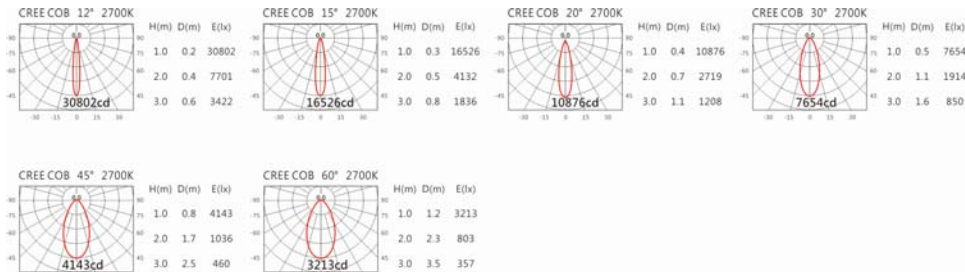

Light Distribution 配光曲線圖

2700K 3144 lm