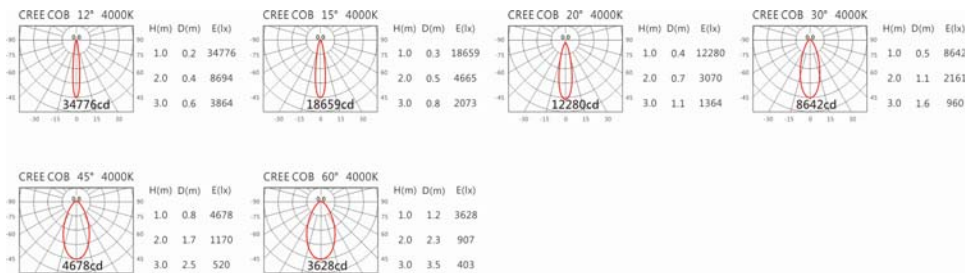

Light Distribution 配光曲線圖

2700K 3144 lm

3000K 3276 lm

4000K 3374 lm

5000K 3407 lm