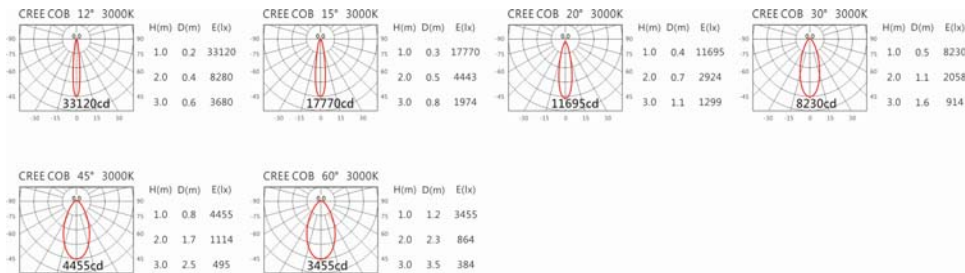

3000K 3276 lm