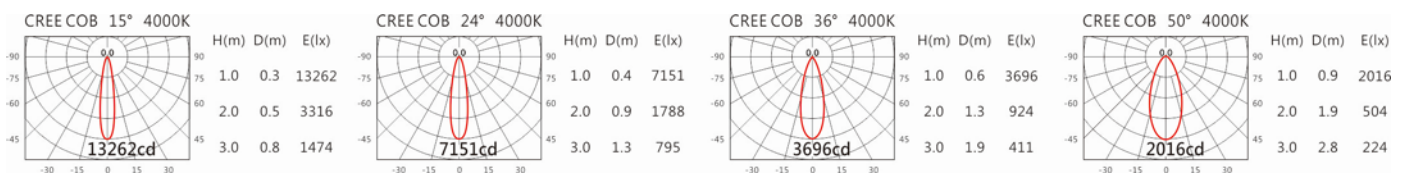

4000K 1867 lm