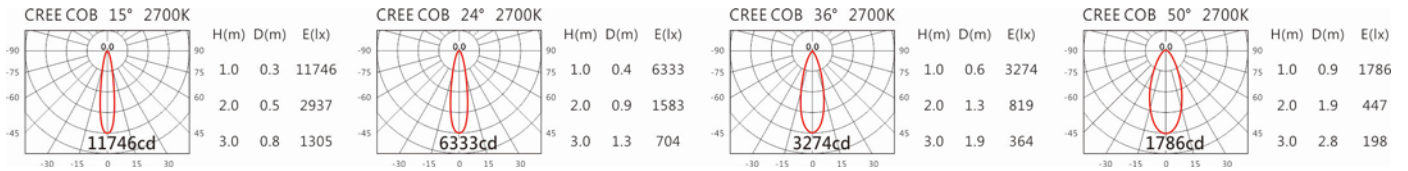

DW-3150CL(C18)

Options 可選

色溫: 2700K、3000K、4000K、5000K

瓦數: 9.5W(450mA)

角度: 15、24、36、50

顏色: 白色、黑色、銀灰色

Light Distribution 配光曲線圖

2700K 1740 lm