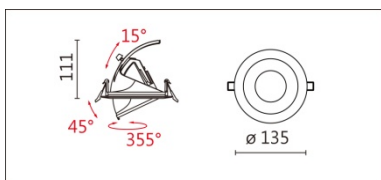

DW-3150CL(C18)

**Features & Application 產品特點&適用場所**

- 一燈三用：持平(0度)、內縮(15度)、下拉(45度)·適合單一空間使用單一燈具
- 持平(0度)：下照式嵌燈
- 內縮(15度)：牆邊重點加洗牆效果·並保持天花完整
- 下拉(45度)：依據被照物位置靈活調整投射方向
- 燈體可水平旋轉 355度、上下拉動 60度
- 專利大角度下拉結構·滑順手感調控體驗

適用於高端展陳及商業空間之展示照明

Options 可選

色溫: 2700K、3000K、4000K、5000K

瓦數: 19.5W(500mA)

角度: 15、24、36、50

顏色: 白色、黑色、銀灰色

Product specifications 產品規格

光源 (Light Source)	CREE LED (COB)	安裝方式 (Installation)	Recessed 嵌入式
顯色性 (Color rendering)	RA > 90	產品材質 (Material)	Aluminum 鋁
輸入電參數 (Input)	220-240V · 50~60HZ	產品淨重 (Net Weight)	/
安定器/變壓器/驅動器 (Ballast/Transformer/Driver)	Tons: LCD-20-501 NLE (外置)	安規執行標準 (Standards of Safety)	EN 60598-1:2015、 EN 60598-2-2:2012
線材 / 長度 / 連接器 (Connecting)	20#LED 紅黑線(無鹵綫) · 出線 50cm	儲存條件 (Storage Condition)	溫度: -20°C to + 50°C、 濕度: 85%RH

DW-3150CL(C18)

Options 可選

色溫: 2700K、3000K、4000K、5000K

瓦數: 9.5W(450mA)

角度: 15、24、36、50

顏色: 白色、黑色、銀灰色

Light Distribution 配光曲線圖

2700K 1740 lm