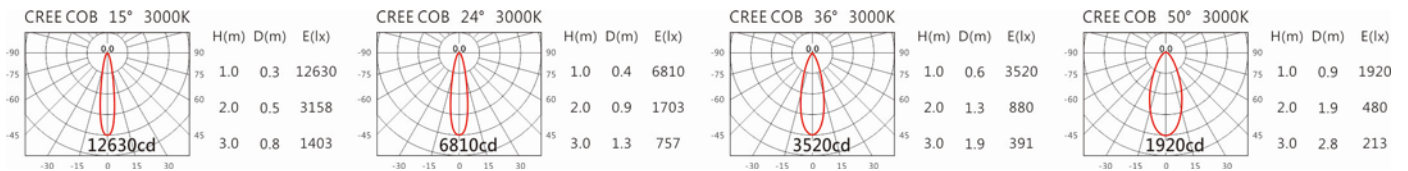

3000K 1813 lm