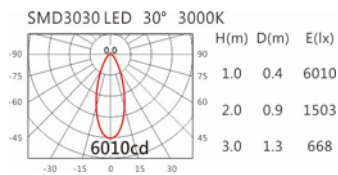

3000K 1900 lm