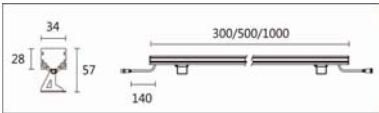

BLW-3457-1M-A

Features & Application 產品特點 & 適用場所

- 簡易安裝結構，施工方便、確保燈具安全穩固
- 採用高強度拉伸鋁，燈具更穩定
- 更高效的出光角度，使光照射在有效範圍內
- 可依櫃內高度和深度量身訂制，搭配不同光學，使展品實現
- 均勻的光照效果

適用於展示櫃內洗牆、補光或櫃外強調牆面紋理造型的擦牆效果

Options 可選

色溫: 2700K、3000K、4000K

瓦數: 24W(24V)

角度: 30°

顏色: 陽極

Product specifications 產品規格

光源 (Light Source)	SMD3030 LED	安裝方式 (Installation)	Surface-mounted 明裝式
顯色性 (Color rendering)	RA > 90	產品材質 (Material)	Aluminum 鋁
輸入電參數 (Input)	DC 24V	產品淨重 (Net Weight)	/
安定器/變壓器/驅動器 (Ballast/Transformer/Driver)	/	安規執行標準 (Standards of Safety)	EN 60598-1:2015、 EN 60598-2-1:1989
線材 / 長度 / 連接器 (Connecting)	22#LED 紅黑線, 出線 50cm 過錫 0.3cm	儲存條件 (Storage Condition)	溫度: -20°C to + 50°C、 濕度: 85%RH