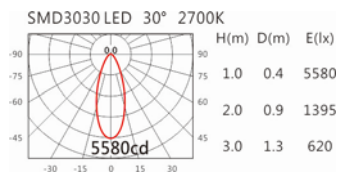

瓦數: 24W(24V)

角度: 30°

顏色: 陽極

Product specifications 產品規格

光源 (Light Source)	SMD3030 LED	安裝方式 (Installation)	Surface-mounted 明裝式
顯色性 (Color rendering)	RA > 90	產品材質 (Material)	Aluminum 鋁
輸入電參數 (Input)	DC 24V	產品淨重 (Net Weight)	/
安定器/變壓器/驅動器 (Ballast/Transformer/Driver)	/	安規執行標準 (Standards of Safety)	EN 60598-1:2015、 EN 60598-2-1:1989
線材 / 長度 / 連接器 (Connecting)	22#LED 紅黑線, 出線 50cm 過錫 0.3cm	儲存條件 (Storage Condition)	溫度: -20°C to + 50°C、 濕度: 85%RH

BLW-3457-1M-A

Options 可選

色溫: 2700K、3000K、4000K

瓦數: 24W(24V)

角度: 30°

顏色: 陽極

Light Distribution 配光曲線圖

2700K 1824 lm