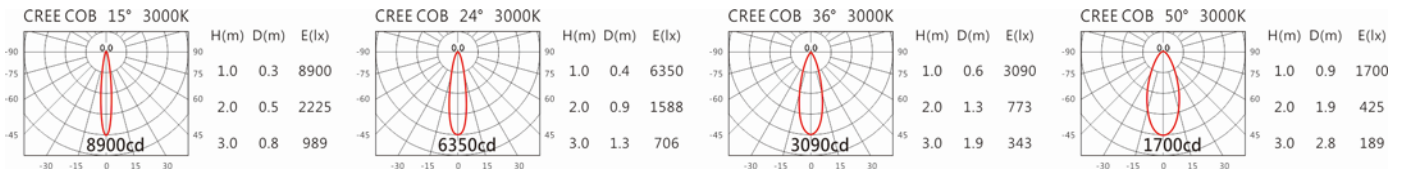

3000K 1170 lm