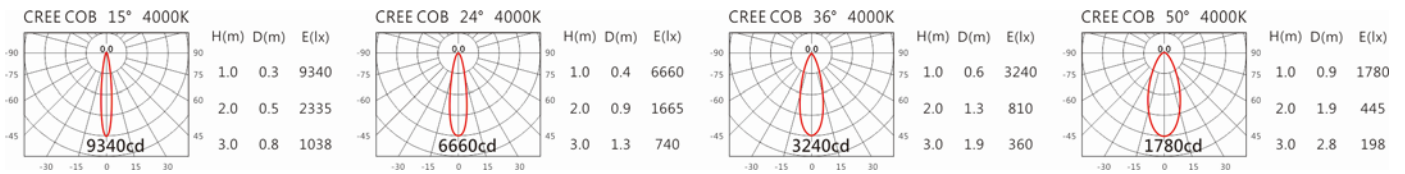

Light Distribution 配光曲線圖

2700K 1123 lm

3000K 1170 lm

4000K 1205 lm

5000K 1217 lm