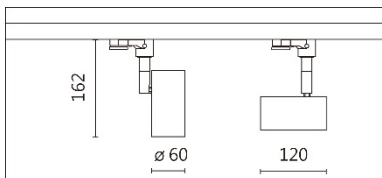

SA-2711-A+HT4-413A

Features & Application 產品特點 & 適用場所

- 一體式內置驅動投射燈
- 精密光學設計·光型均勻圓潤·傳輸效率更高
- 多種出光角度選擇·滿足不同應用範圍
- 支架可水平旋轉 355+10 度、燈頭擺動 90 度
- 造型小巧簡約·流暢的線條易融入各式空間

適用於中小型商業空間及住宅之重點照明

Options 可選

色溫: 2700K、3000K、4000K、5000K

瓦數: 12W (300mA)

角度: 15°、24°、36°、50°

顏色: 砂白、砂黑、銀灰

Product specifications 產品規格

光源 (Light Source)	CREE LED (COB)	安裝方式 (Installation)	Track system 軌道系統
顯色性 (Color rendering)	RA > 90	產品材質 (Material)	Aluminum 鋁
輸入電參數 (Input)	AC 220~240V, 50~60Hz	產品淨重 (Net Weight)	0.4KG
安定器/變壓器/驅動器 (Ballast/Transformer/Driver)	EAGLERISE: CS-12-300SB1 (內置)	安規執行標準 (Standards of Safety)	EN 60598-1:2015、 EN 60598-2-1:1989 EN 60598-2-6:1994+A1:1997
線材 / 長度 / 連接器 (Connecting)	湯石軌道電源頭 (HT4-413A)	儲存條件 (Storage Condition)	溫度: -20°C to + 50°C、 濕度: 85%RH

Accessories 配件

AC-9935