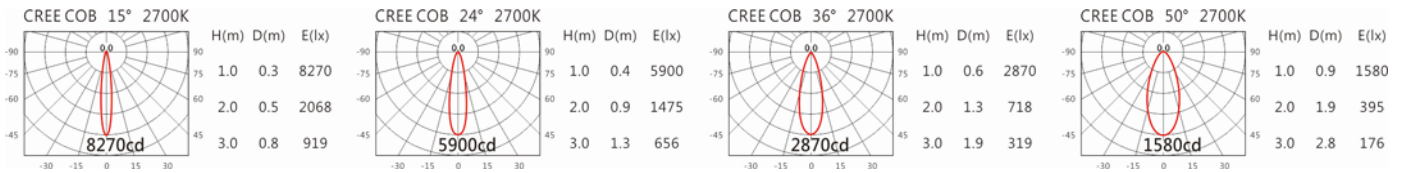

Light Distribution 配光曲線圖

2700K 1123 lm