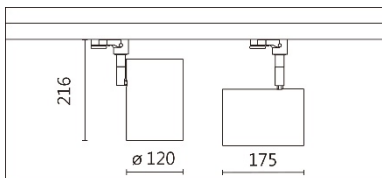

SA-2211-A+HT4-413B

Features & Application 產品特點 & 適用場所

- 一體式內置驅動投射燈
- 精密光學設計·光型均勻圓潤·傳輸效率更高
- 多種出光角度選擇·滿足不同應用範圍
- 支架可水平旋轉 355+10 度、燈頭擺動 90 度
- 造型小巧簡約·流暢的線條易融入各式空間

適用於中小型商業空間及住宅之重點照明

Options 可選

色溫: 2700K、3000K、4000K、5000K

瓦數: 35.5W (900mA)

角度: 10°、15°、20°、30°、45°、60°

顏色: 砂白、砂黑、銀灰

Product specifications 產品規格

光源 (Light Source)	CREE LED (COB)	安裝方式 (Installation)	Track system 軌道系統
顯色性 (Color rendering)	RA > 90	產品材質 (Material)	Aluminum 鋁
輸入電參數 (Input)	AC 220~240V, 50~60Hz	產品淨重 (Net Weight)	1.1KG
安定器/變壓器/驅動器 (Ballast/Transformer/Driver)	HEP: G5S40W900LRP(內置)	安規執行標準 (Standards of Safety)	EN 60598-1:2015、 EN 60598-2-1:1989 EN 60598-2-6:1994+A1:1997
線材 / 長度 / 連接器 (Connecting)	湯石軌道電源頭 (HT4-413B)	儲存條件 (Storage Condition)	溫度: -20°C to + 50°C、 濕度: 85%RH

Accessories 配件