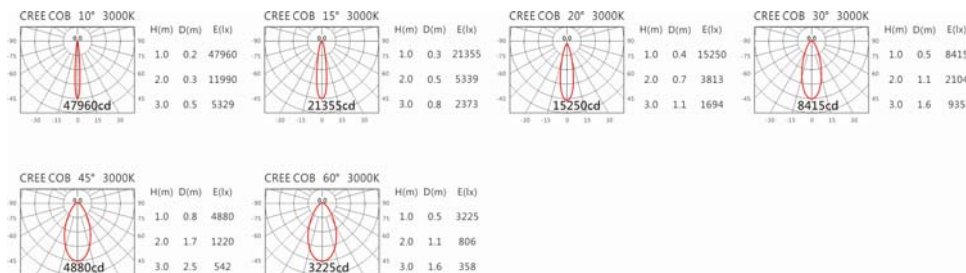

3000K 3220 lm