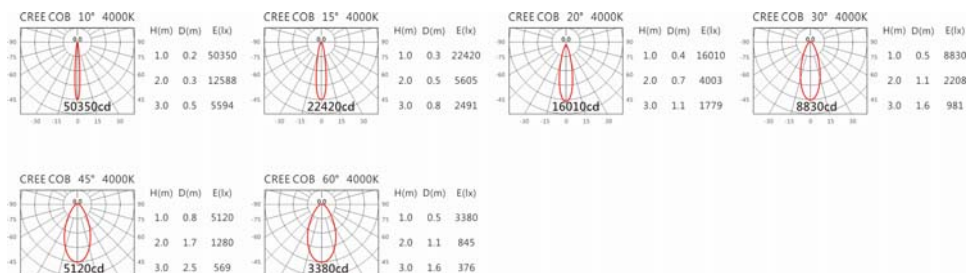

4000K 3317 lm