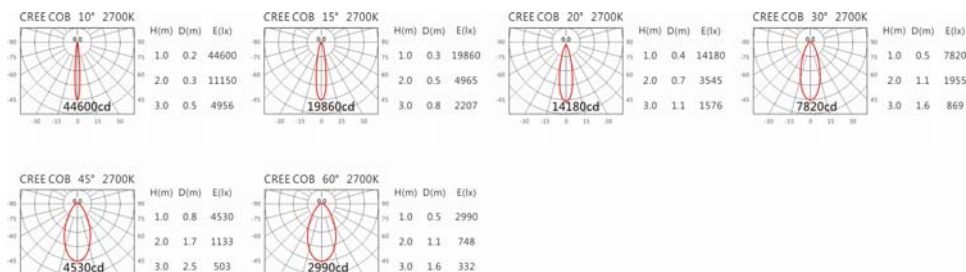

Light Distribution 配光曲線圖

2700K 3091 lm