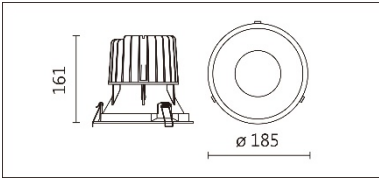

DG-9370R(C25)

**Features & Application 產品特點&適用場所**

- IP44 · 適用於潮濕環境
- 簡易的安裝結構設計 · 使施工過程便捷、確保燈具安裝穩固

適合用於高端酒店、別墅、會所的基礎照明或重點照明

Options 可選

色溫: 2700K、3000K、4000K、5000K

瓦數: 28W(700mA)

角度: 15°、20°、30°、60°

顏色: 白色、黑色、銀灰色

Product specifications 產品規格

光源 (Light Source)	CREE LED(COB)	安裝方式 (Installation)	Recessed 嵌入式
顯色性 (Color rendering)	RA > 90	產品材質 (Material)	Aluminum 鋁
輸入電參數 (Input)	220-240V · 50~60HZ	產品淨重 (Net Weight)	0.77KG
安定器/變壓器/驅動器 (Ballast/Transformer/Driver)	Tons: LCD-40-701 NLE (外置)	安規執行標準 (Standards of Safety)	EN 60598-1:2015、 EN 60598-2-2:2012
線材 / 長度 / 連接器 (Connecting)	20#LED 紅黑線(無鹵線) · 出 線 35cm	儲存條件 (Storage Condition)	溫度: -20°C to + 50°C、 濕度: 85%RH

Options 可選

色溫: 2700K、3000K、4000K、5000K

瓦數: 28W(700mA)

角度: 15°、20°、30°、60°

顏色: 白色、黑色、銀灰色

Light Distribution 配光曲線圖

2700K 2408 lm

3000K 2509 lm