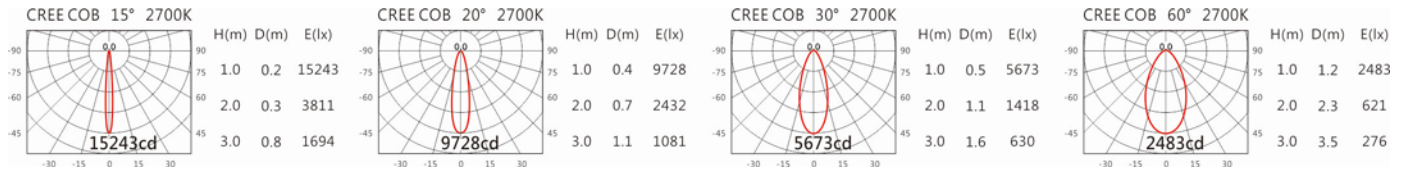

Options 可選

色溫: 2700K、3000K、4000K、5000K

瓦數: 28W(700mA)

角度: 15°、20°、30°、60°

顏色: 白色、黑色、銀灰色

Light Distribution 配光曲線圖

2700K 2408 lm

3000K 2509 lm