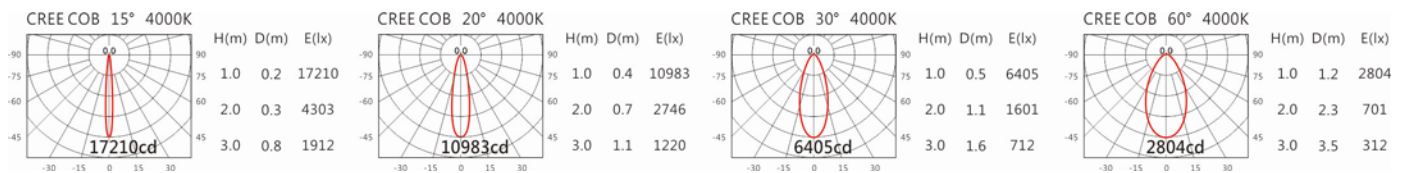

4000K 2584 lm