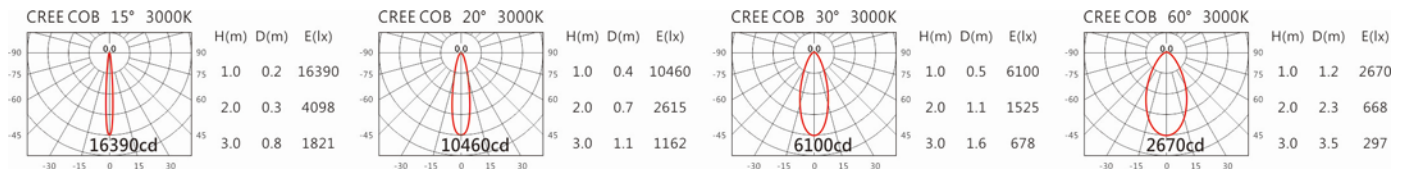

Options 可選

色溫: 2700K、3000K、4000K、5000K

瓦數: 28W(700mA)

角度: 15°、20°、30°、60°

顏色: 白色、黑色、銀灰色

Light Distribution 配光曲線圖

2700K 2408 lm

3000K 2509 lm