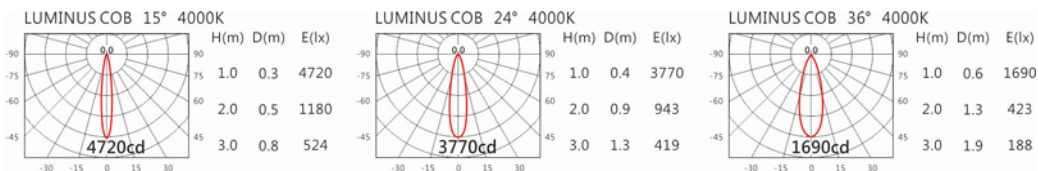

4000K 824 Lm