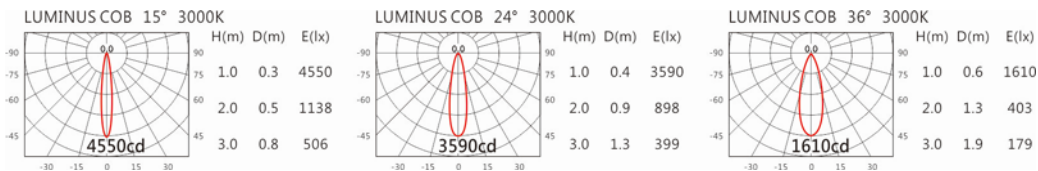

3000K 800 Lm