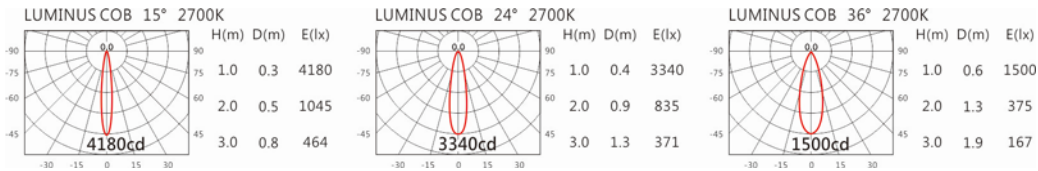

DA-162R-25B

Options 可選

色溫: 2700K、3000K、4000K、5000K

瓦數: 8W (450mA)

角度: 15°、24°、36°

顏色: 白色、黑色、銀灰色

Light Distribution 配光曲線圖

2700K 768 Lm