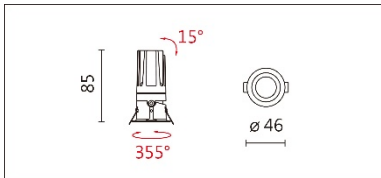

DA-561AE-25B

Features & Application 產品特點 & 適用場所

- 魔方 A 系列嵌燈-適用於大部分照明應用，保證視覺舒適度
- 巧妙的結構設計，以及簡約利落的扇熱器外觀，確保良好的散熱，實現高流明輸出
- 新一代 LED 技術的使用和更優質準確的光質量水平，達到高光學效率
- 模組光源搭配有邊框或無邊框前框、單頭或雙頭前框可選
- 顯色性 Ra90
- 為確保安裝配件后燈具溫度得到有效控制，請嚴格按照說明安裝

適用於高端展陳及商業空間的基礎照明或重點照明

Options 可選

色溫: 2700K、3000K、4000K、5000K

瓦數: 8W (450mA)

角度: 15°、24°、36°

顏色: 白色、黑色、銀灰色

Product specifications 產品規格

光源 (Light Source)	LUMINUS LED (COB)	安裝方式 (Installation)	Recessed 嵌入式
顯色性 (Color rendering)	RA > 90	產品材質 (Material)	Aluminum 鋁
輸入電參數 (Input)	AC 220~240V, 50~60Hz	產品淨重 (Net Weight)	/
安定器/變壓器/驅動器 (Ballast/Transformer/Driver)	TONS LCD-12-451 NLE	安規執行標準 (Standards of Safety)	EN 60598-1:2015、 EN 60598-2-2:2012
線材 / 長度 / 連接器 (Connecting)	20# LED 紅黑線 (無鹵綫) · 出線 35cm	儲存條件 (Storage Condition)	溫度: -20°C to + 50°C、 濕度: 85%RH

Accessories 配件