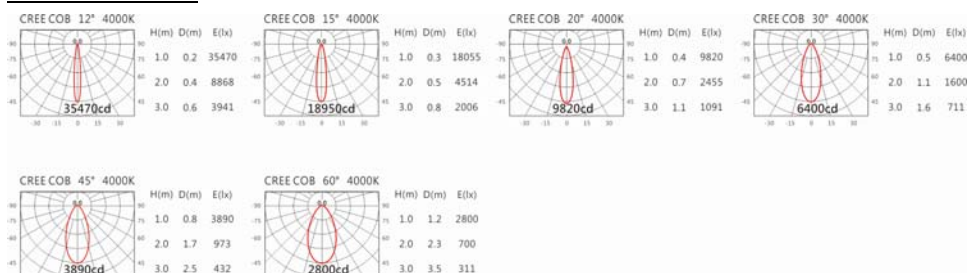

4000K 2431 lm