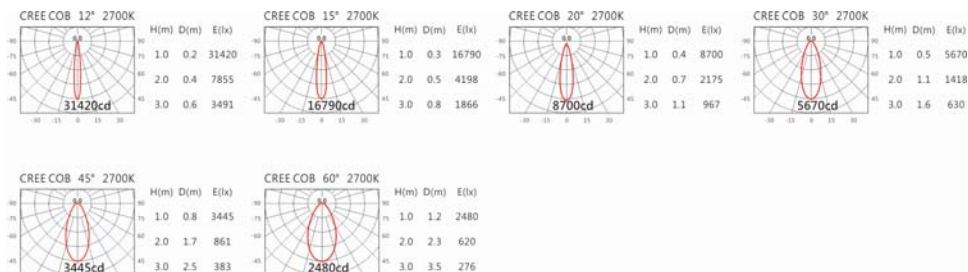

Light Distribution 配光曲線圖

2700K 2265 lm