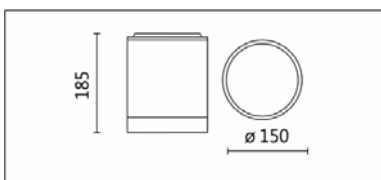

## OWG-706R(C25)

**Features & Application 產品特點&適用場所**

- IP65 戶外吸頂燈
- 30 度截光角防眩
- 內置驅動器、易於安裝
- 12~60 度多種出光角度可選

適用於門廊、雨棚、陽台、停車場等戶外明裝式重點或基礎照明

**Options 可選**

色溫: 2700K、3000K、4000K、5000K

瓦數: 28W(700mA)

角度: 12°、15°、20°、30°、40°、60°

顏色: 砂黑、銀灰

**Product specifications 產品規格**

光源 (Light Source)	CREE LED(COB)	安裝方式 (Installation)	Surface-mounted 吸頂式
顯色性 (Color rendering)	RA > 90	產品材質 (Material)	Aluminum 鋁
輸入電參數 (Input)	220-240V,50~60HZ	產品淨重 (Net Weight)	/
安定器/變壓器/驅動器 (Ballast/Transformer/Driver)	HEP LCD36W700	安規執行標準 (Standards of Safety)	EN 60598-1:2015、 EN 60598-2-1 : 1989 EN60598-2-6:1994+A1
線材 / 長度 / 連接器 (Connecting)	接線端子 H05RN-F,1.0mm <sup>2</sup> ,3G 電纜 線	儲存條件 (Storage Condition)	溫度: -20°C to + 50°C、 濕度: 85%RH