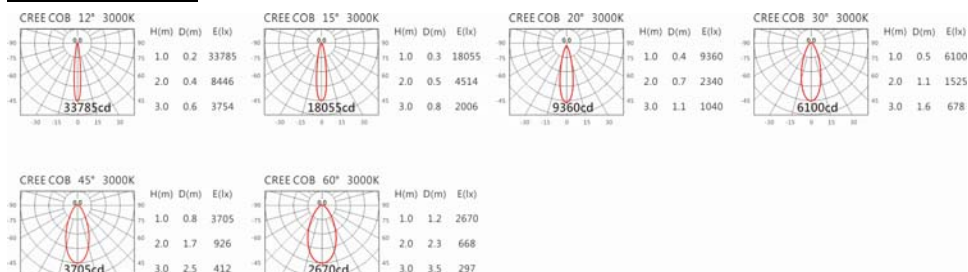

3000K 2360 lm