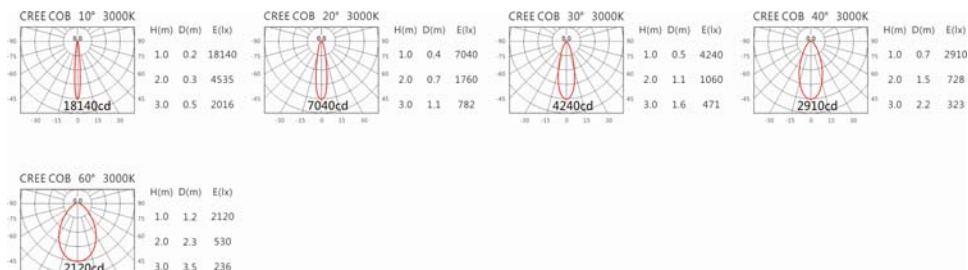

Options 可選

色溫: 2700K、3000K、4000K、5000K

瓦數: 19.5W(500mA)

角度: 10°、20°、30°、40°、60°

顏色: 砂黑、銀灰

Light Distribution 配光曲線圖

2700K 1651 lm

3000K 1720 lm