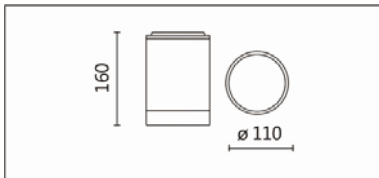

OWG-705R(C18)

**Features & Application 產品特點&適用場所**

- IP65 戶外吸頂燈
- 30 度截光角防眩
- 內置驅動器、易於安裝
- 10~60 度多種出光角度可選

適用於門廊、雨棚、陽台、停車場等戶外明裝式重點或基礎照明

Options 可選

色溫: 2700K、3000K、4000K、5000K

瓦數: 19.5W(500mA)

角度: 10°、20°、30°、40°、60°

顏色: 砂黑、銀灰

Product specifications 產品規格

光源 (Light Source)	CREE LED(COB)	安裝方式 (Installation)	Surface-mounted 吸頂式
顯色性 (Color rendering)	RA > 90	產品材質 (Material)	Aluminum 鋁
輸入電參數 (Input)	220-240V,50~60HZ	產品淨重 (Net Weight)	/
安定器/變壓器/驅動器 (Ballast/Transformer/Driver)	HEP LSC20W500HP	安規執行標準 (Standards of Safety)	EN 60598-1:2015、 EN 60598-2-1 : 1989 EN60598-2-6:1994+A1 : 1997
線材 / 長度 / 連接器 (Connecting)	接線端子 H05RN-F,1.0mm ² ,3G 電纜 線	儲存條件 (Storage Condition)	溫度: -20°C to + 50°C、 濕度: 85%RH

Options 可選

色溫: 2700K、3000K、4000K、5000K

瓦數: 19.5W(500mA)

角度: 10°、20°、30°、40°、60°

顏色: 砂黑、銀灰

Light Distribution 配光曲線圖

2700K 1651 lm

3000K 1720 lm