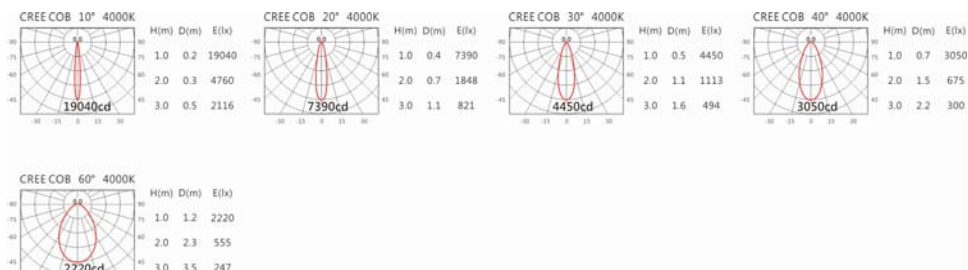

4000K 1772 lm