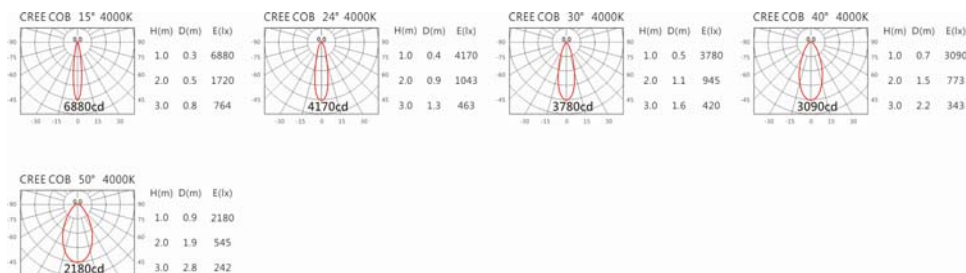

4000K 1215 lm