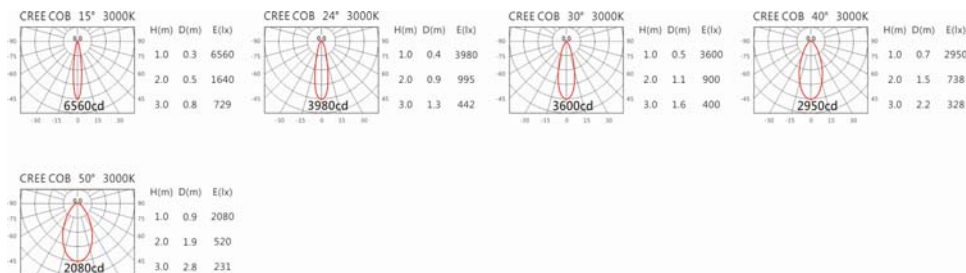

Options 可選

色溫: 2700K、3000K、4000K、5000K

瓦數: 14W(350mA)

角度: 15°、24°、30°、40°、50°

顏色: 砂黑、銀灰

Light Distribution 配光曲線圖

2700K 1132 lm

3000K 1180 lm