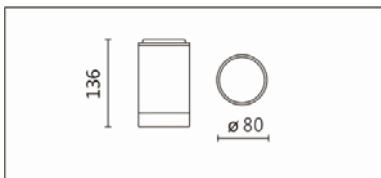

OWG-704R(C12)

**Features & Application 產品特點&適用場所**

- IP65 戶外吸頂燈
- 30 度截光角防眩
- 內置驅動器、易於安裝
- 15~50 度多種出光角度可選

適用於門廊、雨棚、陽台、停車場等戶外明裝式重點或基礎照明

Options 可選

色溫: 2700K、3000K、4000K、5000K

瓦數: 14W(350mA)

角度: 15°、24°、30°、40°、50°

顏色: 砂黑、銀灰

Product specifications 產品規格

光源 (Light Source)	CREE LED(COB)	安裝方式 (Installation)	Surface-mounted 吸頂式
顯色性 (Color rendering)	RA > 90	產品材質 (Material)	Aluminum 鋁
輸入電參數 (Input)	220-240V,50~60HZ	產品淨重 (Net Weight)	/
安定器/變壓器/驅動器 (Ballast/Transformer/Driver)	HEP LSC20W350P UNI	安規執行標準 (Standards of Safety)	EN 60598-1:2015、 EN 60598-2-1 : 1989 EN60598-2-6:1994+A1 : 1997
線材 / 長度 / 連接器 (Connecting)	接線端子 H05RN-F,1.0mm ² ,3G 電纜 線	儲存條件 (Storage Condition)	溫度: -20°C to + 50°C、 濕度: 85%RH

Options 可選

色溫: 2700K、3000K、4000K、5000K

瓦數: 14W(350mA)

角度: 15°、24°、30°、40°、50°

顏色: 砂黑、銀灰

Light Distribution 配光曲線圖

2700K 1132 lm

3000K 1180 lm