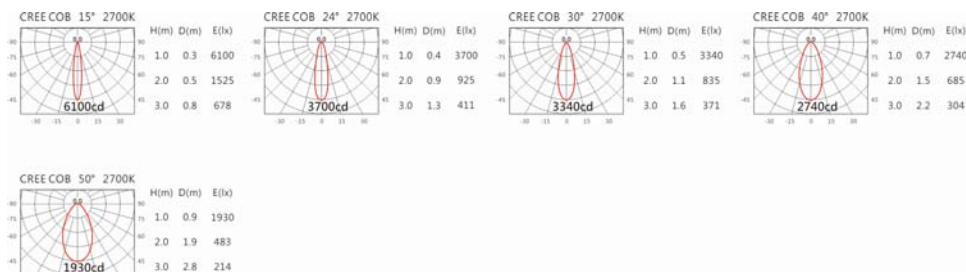

Options 可選

色溫: 2700K、3000K、4000K、5000K

瓦數: 14W(350mA)

角度: 15°、24°、30°、40°、50°

顏色: 砂黑、銀灰

Light Distribution 配光曲線圖

2700K 1132 lm

3000K 1180 lm