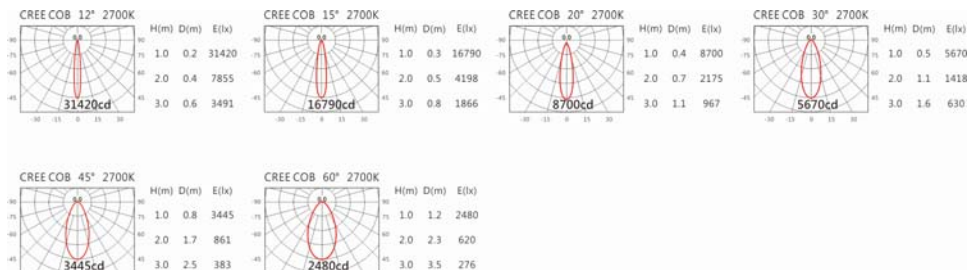

Light Distribution 配光曲線圖

2700K 2265 lm