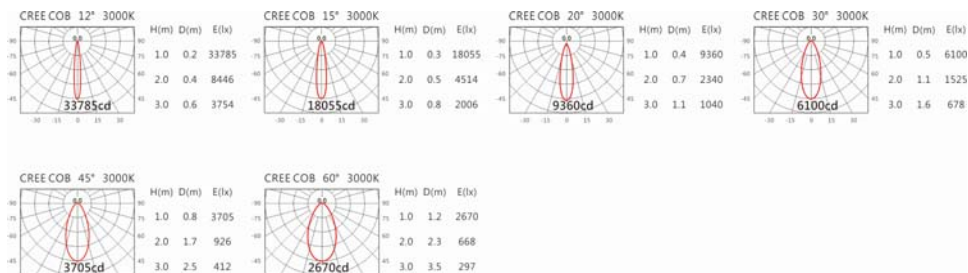

3000K 2360 lm