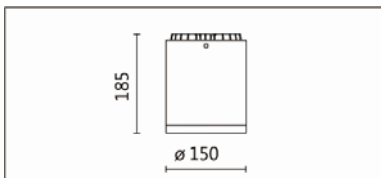

## OWA-115R(C25)

Features & Application 產品特點&適用場所

- IP65 戶外吸頂燈
- 30 度截光角防眩
- 內置驅動器、易於安裝
- 12~60 度多種出光角度可選

適用於門廊、雨棚、陽台、停車場等戶外明裝式重點或基礎照明

Options 可選

色溫: 2700K、3000K、4000K、5000K

瓦數: 28W(700mA)

角度: 12°、15°、20°、30°、40°、60°

顏色: 砂黑、銀灰

Product specifications 產品規格

光源 (Light Source)	CREE LED(COB)	安裝方式 (Installation)	Surface-mounted 吸頂式
顯色性 (Color rendering)	RA > 90	產品材質 (Material)	Aluminum 鋁
輸入電參數 (Input)	220-240V,50~60HZ	產品淨重 (Net Weight)	/
安定器/變壓器/驅動器 (Ballast/Transformer/Driver)	HEP LCD36W700	安規執行標準 (Standards of Safety)	EN 60598-1:2015、 EN 60598-2-1 : 1989 EN60598-2-6:1994+A1 : 1997
線材 / 長度 / 連接器 (Connecting)	接線端子 H05RN-F,1.0mm <sup>2</sup> ,3G 電纜 線	儲存條件 (Storage Condition)	溫度: -20°C to + 50°C、 濕度: 85%RH