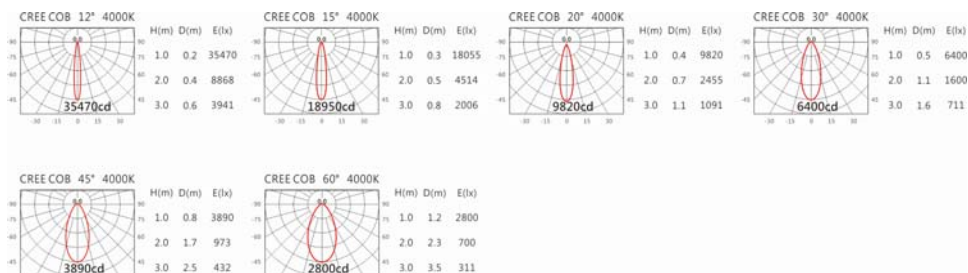

4000K 2431 lm