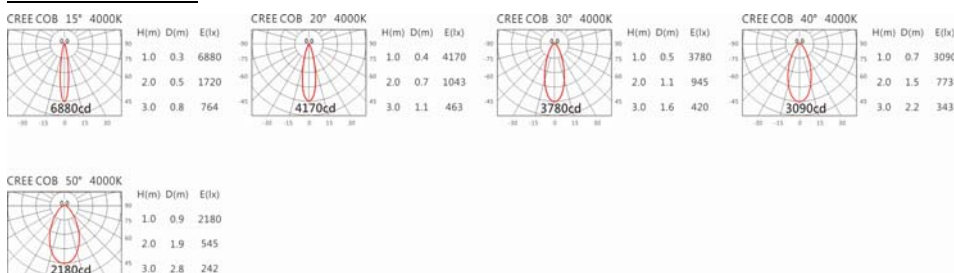

4000K 1215 lm