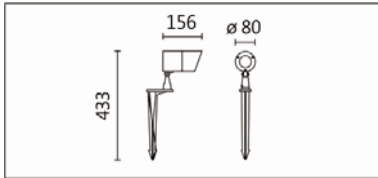

OFA-117P(C12)

Features & Application 產品特點&適用場所

- IP67 戶外插泥式投光燈
- 側向排水孔設計，避免燈罩內積水
- 20 度截光角防眩，為行人及車輛提供舒適的夜間照明
- 支架可水平旋轉 355 度，燈頭可上下擺動 140 度，側面附有刻度方便調節
- 特殊散熱結構，確保 LED 光源的壽命穩定

適用於花園、草地、樹、住宅環境或商業街區之重點照明

Options 可選

色溫: 2700K、3000K、4000K、5000K

瓦數: 14W(350mA)

角度: 15°、20°、30°、40°、50°

顏色: 戶外黑、銀灰色

Product specifications 產品規格

光源 (Light Source)	CREE LED(COB)	安裝方式 (Installation)	Surface-mounted 明裝式
顯色性 (Color rendering)	RA > 90	產品材質 (Material)	Aluminum 鋁
輸入電參數 (Input)	100-277V,50~60HZ	產品淨重 (Net Weight)	/
安定器/變壓器/驅動器 (Ballast/Transformer/Driver)	HEP LSC20W350P UNI	安規執行標準 (Standards of Safety)	EN 60598-1:2015、 EN 60598-2-13 EN60598-2-6:1994+A1
線材 / 長度 / 連接器 (Connecting)	H05RN-F,1.0mm²,3G 電纜 線	儲存條件 (Storage Condition)	溫度: -20°C to + 50°C、 濕度: 85%RH

Accessories 配件

無