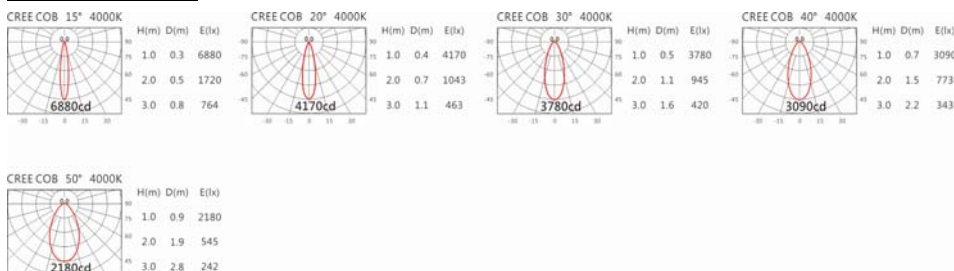

4000K 1215 lm