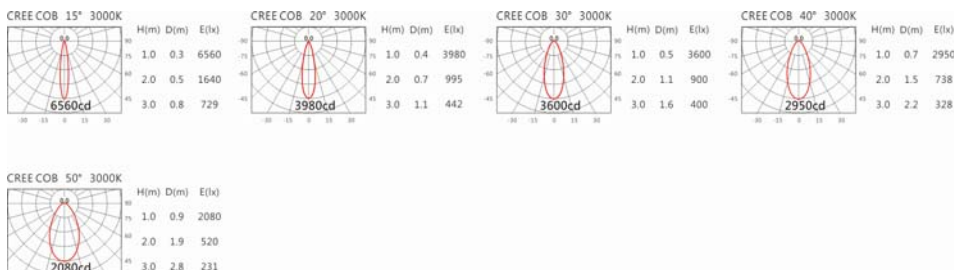

3000K 1180 lm