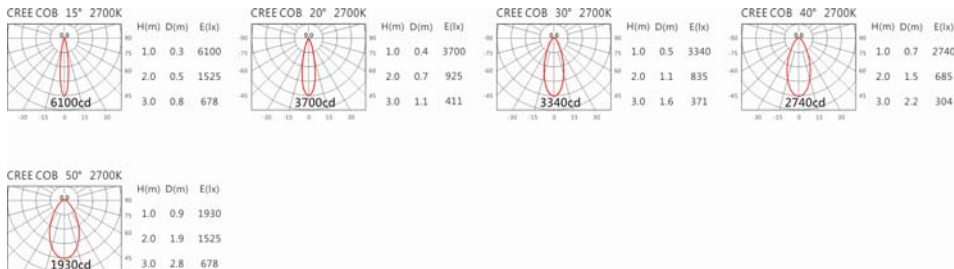

Light Distribution 配光曲線圖

2700K 1132 lm