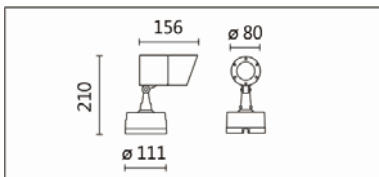

OFA-117C(C12)

Features & Application 產品特點&適用場所

- IP65 戶外投光壁燈
- 側向排水孔設計，避免燈罩內積水
- 20 度截光角防眩，為行人及車輛提供舒適的夜間照明
- 支架可水平旋轉 355 度，燈頭可上下擺動 140 度，側面附有刻度方便調節
- 特殊散熱結構，確保 LED 光源的壽命穩定

適用於建築外牆、屋簷、商店招牌、長廊、停車場、小橋之戶外景觀照明使用

Options 可選

色溫: 2700K、3000K、4000K、5000K

瓦數: 14W(350mA)

角度: 15°、20°、30°、40°、50°

顏色: 戶外黑、銀灰色

Product specifications 產品規格

光源 (Light Source)	CREE LED(COB)	安裝方式 (Installation)	Surface-mounted 明裝式
顯色性 (Color rendering)	RA > 90	產品材質 (Material)	Aluminum 鋁
輸入電參數 (Input)	220-240V,50~60HZ	產品淨重 (Net Weight)	/
安定器/變壓器/驅動器 (Ballast/Transformer/Driver)	HEP LSC20W350P UNI	安規執行標準 (Standards of Safety)	EN 60598-1:2015、 EN 60598-2-13 EN60598-2-6:1994+A1
線材 / 長度 / 連接器 (Connecting)	H05RN-F,1.0mm²,3G 電纜 線	儲存條件 (Storage Condition)	溫度: -20°C to + 50°C、 濕度: 85%RH

Accessories 配件

無