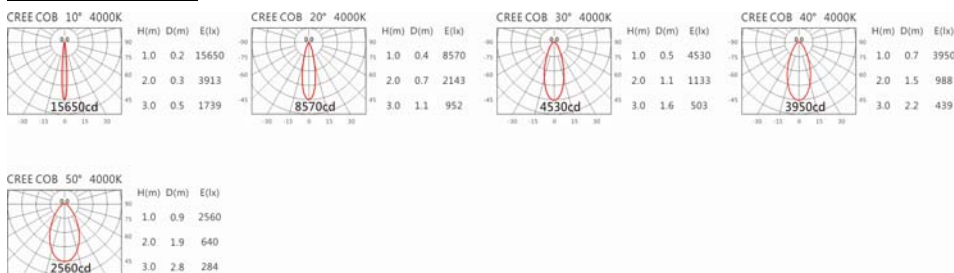

Light Distribution 配光曲線圖

2700K 2265 lm

3000K 2360 lm

4000K 2431 lm

5000K 2454 lm