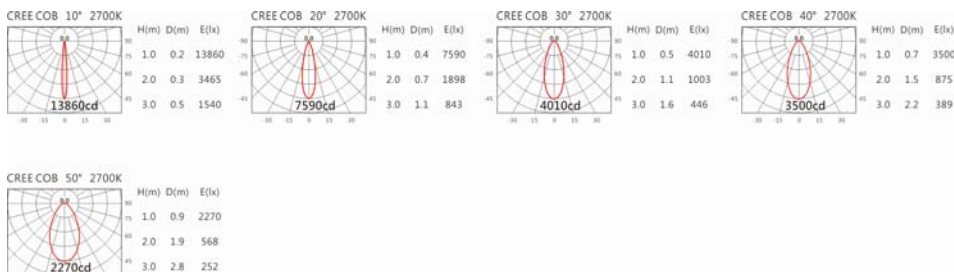

Light Distribution 配光曲線圖

2700K 2265 lm