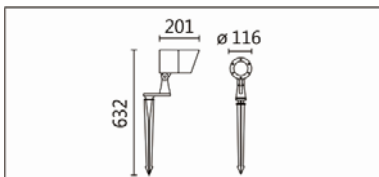

OFA-115P(C25)

Features & Application 產品特點&適用場所

- IP67 戶外插泥式投光燈
- 側向排水孔設計，避免燈罩內積水
- 20 度截光角防眩，為行人及車輛提供舒適的夜間照明
- 支架可水平旋轉 355 度，燈頭可上下擺動 140 度，側面附有刻度方便調節
- 特殊散熱結構，確保 LED 光源的壽命穩定

適用於花園、草地、樹、住宅環境或商業街區之重點照明

Options 可選

色溫: 2700K、3000K、4000K、5000K

瓦數: 28W(700mA)

角度: 10°、20°、30°、40°、60°

顏色: 戶外黑、銀灰色

Product specifications 產品規格

光源 (Light Source)	CREE LED(COB)	安裝方式 (Installation)	Surface-mounted 明裝式
顯色性 (Color rendering)	RA > 90	產品材質 (Material)	Aluminum 鋁
輸入電參數 (Input)	120-240V,50~60HZ	產品淨重 (Net Weight)	/
安定器/變壓器/驅動器 (Ballast/Transformer/Driver)	HEP LCD36W700 UNI	安規執行標準 (Standards of Safety)	EN 60598-1:2015、 EN 60598-2-13 EN 60598-2-6:1994+A1
線材 / 長度 / 連接器 (Connecting)	H05RN-F,1.0mm²,3G 電纜 線	儲存條件 (Storage Condition)	溫度: -20°C to + 50°C、 濕度: 85%RH

Accessories 配件

無