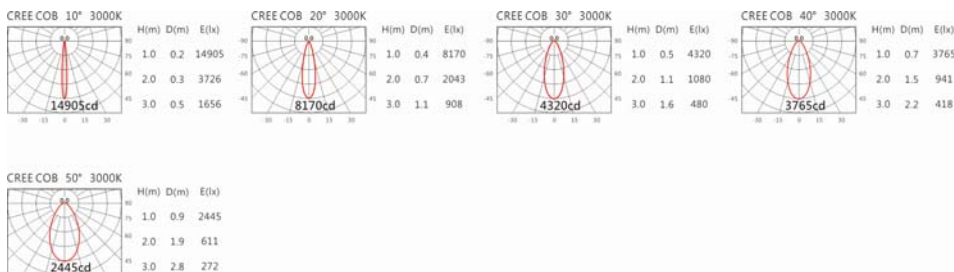

3000K 2360 lm