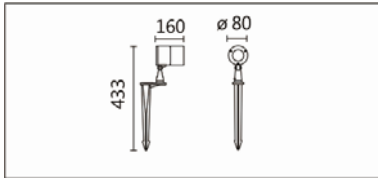

OFA-107P(C12)

Features & Application 產品特點&適用場所

- IP67 戶外插泥式投光燈
- 側向排水孔設計，避免燈罩內積水
- 20 度截光角防眩，為行人及車輛提供舒適的夜間照明
- 支架可水平旋轉 355 度，燈頭可上下擺動 140 度，側面附有刻度方便調節
- 特殊散熱結構，確保 LED 光源的壽命穩定

適用於花園、草地、樹、住宅環境或商業街區之重點照明

Options 可選

色溫: 2700K、3000K、4000K、5000K

瓦數: 14W(350mA)

角度: 15°、20°、30°、40°、50°

顏色: 戶外黑、銀灰色

Product specifications 產品規格

光源 (Light Source)	CREE LED(COB)	安裝方式 (Installation)	Surface-mounted 明裝式
顯色性 (Color rendering)	RA > 90	產品材質 (Material)	Aluminum 鋁
輸入電參數 (Input)	220-240V,50~60HZ	產品淨重 (Net Weight)	/
安定器/變壓器/驅動器 (Ballast/Transformer/Driver)	HEP LSC20W350P UNI	安規執行標準 (Standards of Safety)	EN 60598-1:2015、 EN 60598-2-13 EN60598-2-6:1994+A1
線材 / 長度 / 連接器 (Connecting)	H05RN-F,1.0mm²,3G 電纜 線	儲存條件 (Storage Condition)	溫度: -20°C to + 50°C、 濕度: 85%RH

Accessories 配件

無