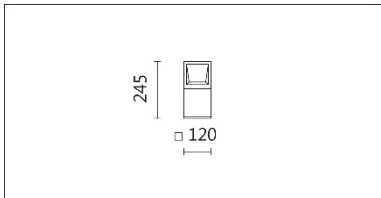

OLG-304SST-245

Features & Application 產品特點&適用場所

- IP65 戶外造型景觀燈
- 可雙色溫切換 (3000K-4000K)
- 防眩光學設計，使光照更加均勻、柔和
- 出線距離立柱底部 300mm
- 兩款立柱高度配件可選
- 預裝支架配件 ACO-224R/S，可貼附於混凝土表面

該系列適合安裝在人行道、走道旁，作為室外區域的定向照明，
如私家花園或住宅區

Options 可選

色溫: 3000K、4000K

瓦數: 6.5W(350mA)

角度: /

顏色: 戶外黑色、戶外深灰色

Product specifications 產品規格

光源 (Light Source)	OSRAM LED 48PCS X2	安裝方式 (Installation)	Surface-mounted 明裝式
顯色性 (Color rendering)	RA > 90	產品材質 (Material)	Aluminum 鋁
輸入電參數 (Input)	220-240V,50~60HZ	產品淨重 (Net Weight)	/
安定器/變壓器/驅動器 (Ballast/Transformer/Driver)	HEP LSC9W350LRP	安規執行標準 (Standards of Safety)	EN 60598-1 EN 60598-2-1 EN 60598-2-6
線材 / 長度 / 連接器 (Connecting)	接線端子 H05RN-F,1.0mm²,3G 電纜 線	儲存條件 (Storage Condition)	溫度: -20°C to + 50°C、 濕度: 85%RH

Accessories 配件

無