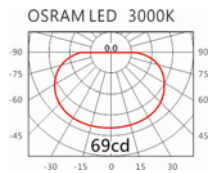

Options 可選

色溫: 3000K、4000K

瓦數: 6.5W(350mA)

角度: /

顏色: 戶外黑色、戶外深灰色

Product specifications 產品規格

光源 (Light Source)	OSRAM LED 48PCS X2	安裝方式 (Installation)	Surface-mounted 明裝式
顯色性 (Color rendering)	RA > 90	產品材質 (Material)	Aluminum 鋁
輸入電參數 (Input)	220-240V,50~60HZ	產品淨重 (Net Weight)	/
安定器/變壓器/驅動器 (Ballast/Transformer/Driver)	HEP LSC9W350LRP	安規執行標準 (Standards of Safety)	EN 60598-1 EN 60598-2-1 EN 60598-2-6
線材 / 長度 / 連接器 (Connecting)	接線端子 H05RN-F,1.0mm ² ,3G 電纜 線	儲存條件 (Storage Condition)	溫度: -20°C to + 50°C、 濕度: 85%RH

OLG-304SST-245

Options 可選

色溫: 3000K、4000K

瓦數: 6.5W(350mA)

角度: /

顏色: 戶外黑色、戶外深灰色

Light Distribution 配光曲線圖

3000K 900 lm