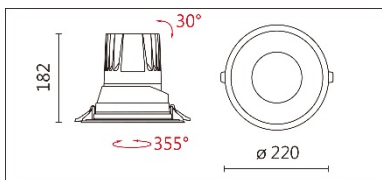

DA-568R-111A

Features & Application 產品特點 & 適用場所

- 魔方 A 系列嵌燈-適用於大部分照明應用，保證視覺舒適度
- 巧妙的結構設計，以及簡約利落的扇熱器外觀，確保良好的散熱，實現高流明輸出
- 新一代 LED 技術的使用和更優質準確的光質量水平，達到高光學效率
- 模組光源搭配有邊框或無邊框前框、單頭或雙頭前框可選
- 顯色性 Ra90
- 為確保安裝配件后燈具溫度得到有效控制，請嚴格按照說明安裝

適用於高端展陳及商業空間的基礎照明或重點照明

Options 可選

色溫: 2700K、3000K、4000K、5000K

瓦數: 52W(1400mA)

角度: 15、24、36

顏色: 白色、黑色、銀灰色

Product specifications 產品規格

光源 (Light Source)	CITIZEN LED (COB)	安裝方式 (Installation)	Recessed 嵌入式
顯色性 (Color rendering)	RA > 90	產品材質 (Material)	Aluminum 鋁
輸入電參數 (Input)	AC 220~240V, 50~60Hz	產品淨重 (Net Weight)	/
安定器/變壓器/驅動器 (Ballast/Transformer/Driver)	TRIDONIC: LC 60W 1000-1400mA fiexC SC ADV	安規執行標準 (Standards of Safety)	EN 60598-1:2015、 EN 60598-2-2:2012
線材 / 長度 / 連接器 (Connecting)	20# LED 紅黑線 (無鹵綫) · 出線 30cm	儲存條件 (Storage Condition)	溫度: -20°C to + 50°C、 濕度: 85%RH

Accessories 配件

Reflector 反射罩

Finishing 燈具顏色

Details 點擊跳轉詳情頁

2700K

3000K

4000K

5000K