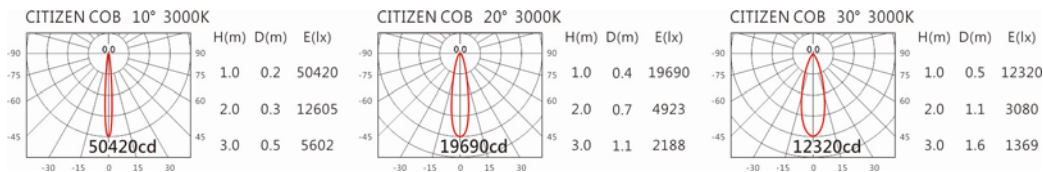

Options 可選

色溫: 2700K、3000K、4000K、5000K

瓦數: 52W(1400mA)

角度: 15、24、36

顏色: 白色、黑色、銀灰色

Light Distribution 配光曲線圖

2700K 5280Lm

3000K 5500Lm