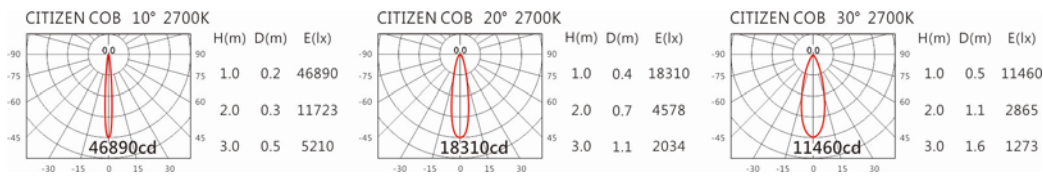

Options 可選

色溫: 2700K、3000K、4000K、5000K

瓦數: 52W(1400mA)

角度: 15、24、36

顏色: 白色、黑色、銀灰色

Light Distribution 配光曲線圖

2700K 5280Lm

3000K 5500Lm