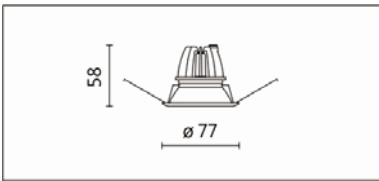

DA-B35C

Features & Application 產品特點 & 適用場所

- 開孔 68mm 的嵌燈,適用於替換傳統鹵素燈
- 良好散熱結構,使 LED 光源迅速散熱
- 准确的光學設計,使光型均勻圓潤,光傳輸效率高達 85%以上

適用於酒店、餐廳或住宅環境的低矮天花、適用於替換傳統鹵素燈

Options 可選

色溫: 2700K、3000K、4000K、5000K

瓦數: 6W(350mA)

角度: 15°、24°、36°、45°

顏色: 砂白、砂黑、銀灰

Product specifications 產品規格

光源 (Light Source)	CITIZEN LED	安裝方式 (Installation)	Recessed 嵌入式
顯色性 (Color rendering)	RA > 90	產品材質 (Material)	Aluminum 鋁
輸入電參數 (Input)	AC 220~240V, 50~60Hz	產品淨重 (Net Weight)	0.14KG
安定器/變壓器/驅動器 (Ballast/Transformer/Driver)	HEP LSC6W350-Z	安規執行標準 (Standards of Safety)	EN 60598-1:2015、 EN 60598-2-2:2012
線材 / 長度 / 連接器 (Connecting)	22#LED 紅黑線, 出線 30cm	儲存條件 (Storage Condition)	溫度: -20°C to + 50°C、 濕度: 85%RH

Accessories 配件

Reflector 反射罩

Finishing 燈具顏色

Details 點擊跳轉詳情頁

2700K

3000K

4000K

5000K