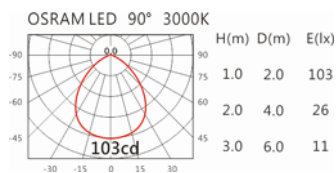

3000K 350 lm