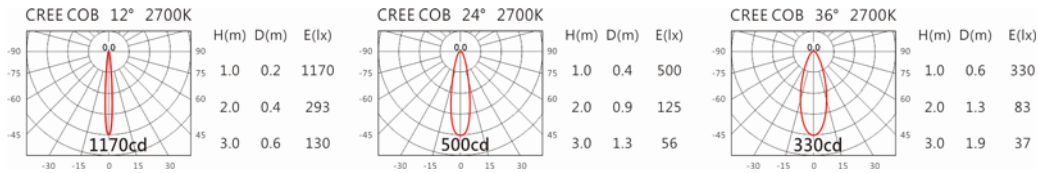

3000K

4000K

5000K

LA-301A

Options 可選

色溫: 2700K、3000K、4000K

瓦數: 3W(700mA)

角度: 12°、24°、36°

顏色: 陽極、黑色

Light Distribution 配光曲線圖

2700K 150 lm

3000K 157 lm

4000K 162 lm