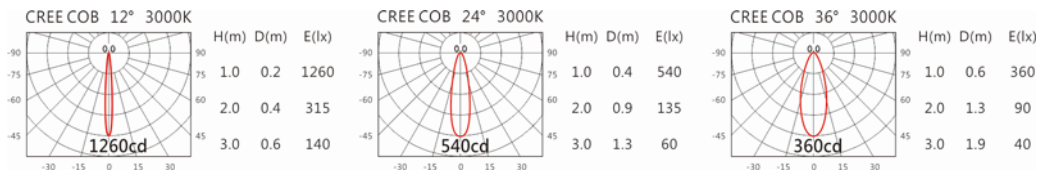

3000K

4000K

5000K

LA-301A

Options 可選

色溫: 2700K、3000K、4000K

瓦數: 3W(700mA)

角度: 12°、24°、36°

顏色: 陽極、黑色

Light Distribution 配光曲線圖

2700K 150 lm

3000K 157 lm

4000K 162 lm