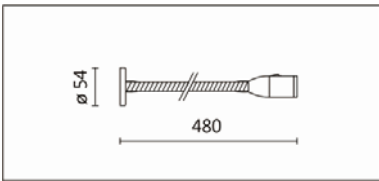

LA-301A

Features & Application 產品特點 & 適用場所

- 鋁質軟管設計，可靈活調整照射角度
- 燈頭處設有開關，使用簡單方便

適合臥室或酒店客房之床頭閱讀燈

Options 可選

色溫: 2700K、3000K、4000K

瓦數: 3W(700mA)

角度: 12°、24°、36°

顏色: 陽極、黑色

Product specifications 產品規格

光源 (Light Source)	OSRAM OSOLON LED	安裝方式 (Installation)	Recessed 嵌入式
顯色性 (Color rendering)	RA > 90	產品材質 (Material)	Aluminum 鋁
輸入電參數 (Input)	AC 220~240V, 50~60Hz	產品淨重 (Net Weight)	/
安定器/變壓器/驅動器 (Ballast/Transformer/Driver)	HEP LSVC3BI-Z UNI	安規執行標準 (Standards of Safety)	EN 60598-1:2015、 EN 60598-2-2:2012
線材 / 長度 / 連接器 (Connecting)	22#LED 紅黑線，出線 50cm + 1W 束端	儲存條件 (Storage Condition)	溫度: -20°C to + 50°C、 濕度: 85%RH