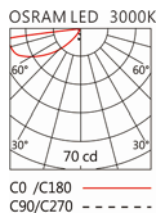

角度: N/A

顏色: 砂白、砂黑、銀灰

Product specifications 產品規格

光源 (Light Source)	OSRAM LED	安裝方式 (Installation)	Recessed 嵌入式
顯色性 (Color rendering)	RA > 90	產品材質 (Material)	Aluminum 鋁
輸入電參數 (Input)	AC 220~240V, 50~60Hz	產品淨重 (Net Weight)	/
安定器/變壓器/驅動器 (Ballast/Transformer/Driver)	HEP LSC4W700-Z UNI	安規執行標準 (Standards of Safety)	EN 60598-1:2015、 EN 60598-2-2:2012 EN 60598-2-6:1994+A1:1997
線材 / 長度 / 連接器 (Connecting)	20#LED 紅黑線(無鹵綫) · 出線 30cm	儲存條件 (Storage Condition)	溫度: -20°C to + 50°C、 濕度: 85%RH

5000K

BR-202S

Options 可選

色溫: 3000K、4000K

瓦數: 3W(700mA)

角度: N/A

顏色: 砂白、砂黑、銀灰

Light Distribution 配光曲線圖

3000K 180 lm

4000K 185 lm