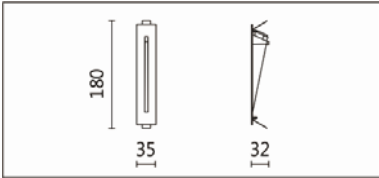

BR-202S

Features & Application 產品特點 & 適用場所

- 牆體預埋盒，彈片型安裝結構，有效提供施工效率
- 良的散熱設計，保證燈具壽命，有效降低維護成本
- 採用高品質的 LED 光源，高光效、節能
- 收光反射罩有效降低眩光度，提供舒適的照明體驗

適合在博物館、美術館、辦公室以及商業空間中作為引導型或指示型照明

Options 可選

色溫: 3000K、4000K

瓦數: 3W(700mA)

角度: N/A

顏色: 砂白、砂黑、銀灰

Product specifications 產品規格

光源 (Light Source)	OSRAM LED	安裝方式 (Installation)	Recessed 嵌入式
顯色性 (Color rendering)	RA > 90	產品材質 (Material)	Aluminum 鋁
輸入電參數 (Input)	AC 220~240V, 50~60Hz	產品淨重 (Net Weight)	/
安定器/變壓器/驅動器 (Ballast/Transformer/Driver)	HEP LSC4W700-Z UNI	安規執行標準 (Standards of Safety)	EN 60598-1:2015、 EN 60598-2-2:2012 EN 60598-2-6:1994+A1:1997
線材 / 長度 / 連接器 (Connecting)	20#LED 紅黑線(無鹵綫) · 出線 30cm	儲存條件 (Storage Condition)	溫度: -20°C to + 50°C、 濕度: 85%RH

Accessories 配件

無