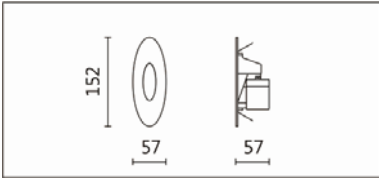

DA-E04

Features & Application 產品特點 & 適用場所

- 牆體預埋盒，彈片型安裝結構，有效提供施工效率
- 良的散熱設計，保證燈具壽命，有效降低維護成本
- 採用高品質的 LED 光源，高光效、節能
- 收光反射罩有效降低眩光度，提供舒適的照明體驗

適合在博物館、美術館、辦公室以及商業空間中作為引導型或指示型照明

Options 可選

色溫: 2700K、3000K、4000K

瓦數: 1.2W(350mA)

角度: 100°

顏色: 砂白、砂黑、銀灰

Product specifications 產品規格

光源 (Light Source)	OSRAM OSOLON LED	安裝方式 (Installation)	Recessed 嵌入式
顯色性 (Color rendering)	RA > 90	產品材質 (Material)	Aluminum 鋁
輸入電參數 (Input)	AC 220~240V, 50~60Hz	產品淨重 (Net Weight)	/
安定器/變壓器/驅動器 (Ballast/Transformer/Driver)	HEP LSC4W350L-Z	安規執行標準 (Standards of Safety)	EN 60598-1:2015、 EN 60598-2-2:2012
線材 / 長度 / 連接器 (Connecting)	22#LED 紅黑線，出線 50cm + 1W 束端	儲存條件 (Storage Condition)	溫度: -20°C to + 50°C、 濕度: 85%RH

Accessories 配件

無