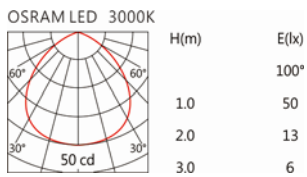

DA-E04

Options 可選

色溫: 2700K、3000K、4000K

瓦數: 1.2W(350mA)

角度: 100°

顏色: 砂白、砂黑、銀灰

Light Distribution 配光曲線圖

2700K 89 lm

3000K 93 lm

4000K 96 lm