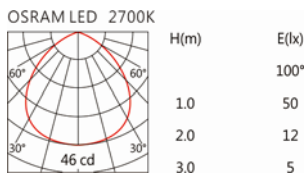

Light Distribution 配光曲線圖

2700K 89 lm