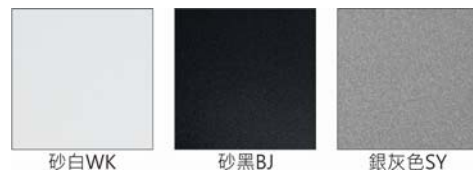

Reflector 反射罩

Finishing 燈具顏色

Details 點擊跳轉詳情頁

2700K

3000K

4000K

5000K