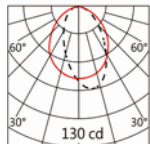

5000K

BS-125SST

Options 可選

色溫: 3000K、4000K

瓦數: 3W(350mA)

角度: N/A

顏色: 砂白、砂黑、銀灰

Light Distribution 配光曲線圖

3000K 500 lm

CREE COB 30° 3000K

C0 /C180 ————
C90/C270 - - - - -

4000K 515 lm

CREE COB 30° 4000K

C0 /C180 ————
C90/C270 - - - - -