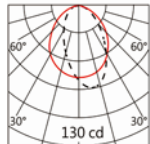

Light Distribution 配光曲線圖

3000K 500 lm

CREE COB 30° 3000K

C0 /C180 ————
C90/C270 - - - - -