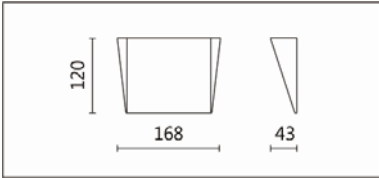

BS-125SST

Features & Application 產品特點 & 適用場所

- 上照式洗天花壁燈
- 建議安裝距天花 1.2 米
- 防眩光學設計
- 色溫可在 3000K 和 4000K 之間切換

適用於大廳、住宅、商業空間之壁面間接照明

Options 可選

色溫: 3000K、4000K

瓦數: 3W(350mA)

角度: N/A

顏色: 砂白、砂黑、銀灰

Product specifications 產品規格

光源 (Light Source)	BRIDGELUX 2835 LED	安裝方式 (Installation)	Surface-mounted 吸頂式
顯色性 (Color rendering)	RA > 90	產品材質 (Material)	Aluminum 鋁
輸入電參數 (Input)	AC 220~240V, 50~60Hz	產品淨重 (Net Weight)	/
安定器/變壓器/驅動器 (Ballast/Transformer/Driver)	HEP LSC4W350LRP UNI	安規執行標準 (Standards of Safety)	EN 60598-1:2015、 EN 60598-2-1:1989 EN 60598-2-6:1994+A1:1997
線材 / 長度 / 連接器 (Connecting)	接線端子	儲存條件 (Storage Condition)	溫度: -20°C to + 50°C、 濕度: 85%RH