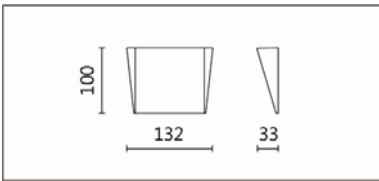

BS-124SST

Features & Application 產品特點 & 適用場所

- 上照式洗天花壁燈
- 建議安裝距天花 1.2 米
- 防眩光學設計
- 色溫可在 3000K 和 4000K 之間切換

適用於大廳、住宅、商業空間之壁面間接照明

Options 可選

色溫: 3000K、4000K

瓦數: 1W(350mA)

角度: N/A

顏色: 砂白、砂黑、銀灰

Product specifications 產品規格

光源 (Light Source)	BRIDGELUX 2835 LED	安裝方式 (Installation)	Surface-mounted 吸頂式
顯色性 (Color rendering)	RA > 90	產品材質 (Material)	Aluminum 鋁
輸入電參數 (Input)	AC 220~240V, 50~60Hz	產品淨重 (Net Weight)	/
安定器/變壓器/驅動器 (Ballast/Transformer/Driver)	KGP CC1W350A21	安規執行標準 (Standards of Safety)	EN 60598-1:2015、 EN 60598-2-1:1989 EN 60598-2-6:1994+A1:1997
線材 / 長度 / 連接器 (Connecting)	接線端子	儲存條件 (Storage Condition)	溫度: -20°C to + 50°C、 濕度: 85%RH

Accessories 配件

無