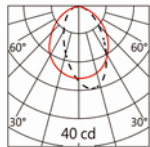

4000K 185 lm

CREE COB 30° 4000K

C0 /C180 ————
C90/C270 - - - - -