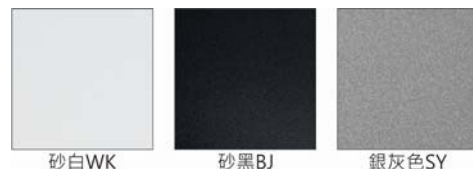

Reflector 反射罩

Finishing 燈具顏色

Details 點擊跳轉詳情頁

2700K

3000K

4000K

5000K