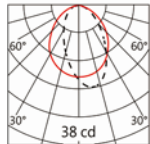

Light Distribution 配光曲線圖

3000K 180 lm

CREE COB 30° 3000K

C0 /C180 ————
C90/C270 - - - - -