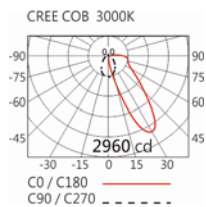

3000K 3276 lm