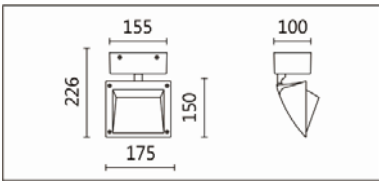

BH-523C(C33)

Features & Application 產品特點 & 適用場所

- 非對稱光型可使天花板均勻照亮
- 適合安裝距離被照物 1.2 米 · 燈與燈間距參照 SH-523C 建議安裝距離 · 使被照物由下到上光強度平均
- 旋轉 355 度 · 燈頭可上下擺動 90 度 · 靈活調整照射方向

適合用於各類商業空間作為洗亮天花板

Options 可選

色溫: 2700K、3000K、4000K、5000K

瓦數: 35.5W(900mA)

角度: N/A

顏色: 砂白、砂黑、銀灰

Product specifications 產品規格

光源 (Light Source)	CREE LED(COB)	安裝方式 (Installation)	Surface-mounted 吸頂式
顯色性 (Color rendering)	RA > 90	產品材質 (Material)	Aluminum 鋁
輸入電參數 (Input)	AC 220~240V, 50~60Hz	產品淨重 (Net Weight)	/
安定器/變壓器/驅動器 (Ballast/Transformer/Driver)	HEP LTC40W900 (內置)	安規執行標準 (Standards of Safety)	EN 60598-1:2015、 EN 60598-2-1:1989 EN 60598-2-6:1994+A1:1997
線材 / 長度 / 連接器 (Connecting)	18#鐵弗龍藍、棕線 (VDE) / 端子台	儲存條件 (Storage Condition)	溫度: -20°C to + 50°C、 濕度: 85%RH