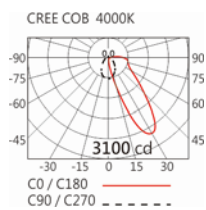

4000K 3374 lm