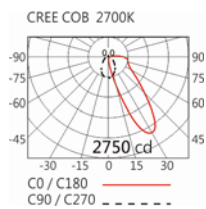

Light Distribution 配光曲線圖

2700K 3144 lm