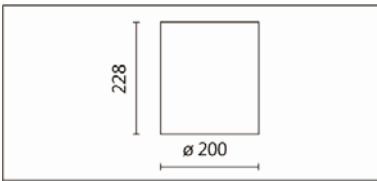

WG-998R(C33)

Features & Application 產品特點 & 適用場所

- 見光不見燈亮；暗光反射罩設計·30度截光角防眩
- 內置驅動器·安裝便捷

適用於展覽、商業空間及住宅之明裝式基礎照明

Options 可選

色溫: 2700K、3000K、4000K、5000K

瓦數: 35.5W(900mA)

角度: 60°

顏色: 砂白、砂黑、銀灰

Product specifications 產品規格

光源 (Light Source)	CREE LED(COB)	安裝方式 (Installation)	Surface-mounted 吸頂式
顯色性 (Color rendering)	RA > 90	產品材質 (Material)	Aluminum 鋁
輸入電參數 (Input)	AC 220~240V, 50~60Hz	產品淨重 (Net Weight)	/
安定器/變壓器/驅動器 (Ballast/Transformer/Driver)	OSRAM OT FIT 40/220-240/1A0 CS(內置)	安規執行標準 (Standards of Safety)	EN 60598-1:2015、 EN 60598-2-1:1989 EN 60598-2-6:1994+A1:1997
線材 / 長度 / 連接器 (Connecting)	接線端子	儲存條件 (Storage Condition)	溫度: -20°C to + 50°C、 濕度: 85%RH