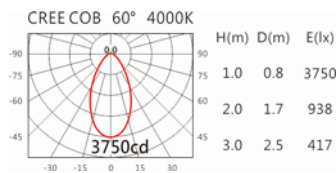

4000K 3374 lm