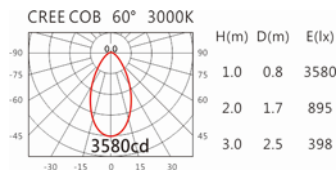

3000K 3276 lm