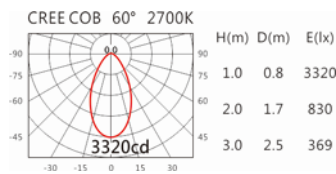

Light Distribution 配光曲線圖

2700K 3144 lm