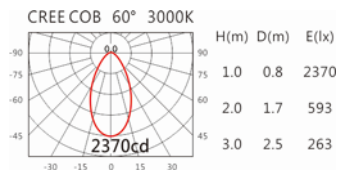

3000K 2241 lm