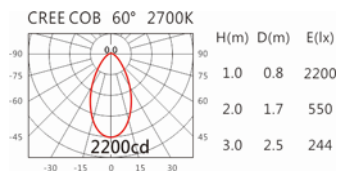

Light Distribution 配光曲線圖

2700K 2151 lm