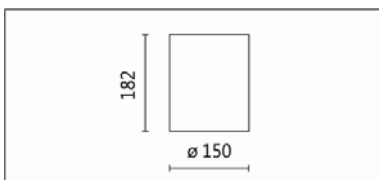

WG-996R(C22)

Features & Application 產品特點 & 適用場所

- 見光不見燈亮；暗光反射罩設計·30度截光角防眩
- 內置驅動器·安裝便捷

適用於展覽、商業空間及住宅之明裝式基礎照明

Options 可選

色溫: 2700K、3000K、4000K、5000K

瓦數: 24W(600mA)

角度: 60°

顏色: 砂白、砂黑、銀灰

Product specifications 產品規格

光源 (Light Source)	CREE LED(COB)	安裝方式 (Installation)	Surface-mounted 吸頂式
顯色性 (Color rendering)	RA > 90	產品材質 (Material)	Aluminum 鋁
輸入電參數 (Input)	AC 220~240V, 50~60Hz	產品淨重 (Net Weight)	/
安定器/變壓器/驅動器 (Ballast/Transformer/Driver)	OSRAM OT FIT 30/220-240/700 CS(內置)	安規執行標準 (Standards of Safety)	EN 60598-1:2015、 EN 60598-2-1:1989 EN 60598-2-6:1994+A1:1997
線材 / 長度 / 連接器 (Connecting)	接線端子	儲存條件 (Storage Condition)	溫度: -20°C to + 50°C、 濕度: 85%RH