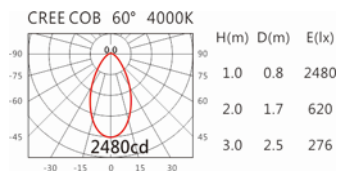

4000K 2308 lm