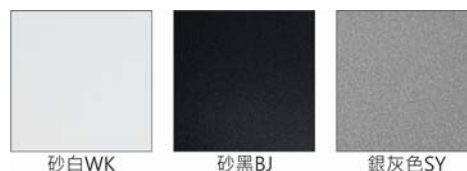

Reflector 反射罩

Finishing 燈具顏色

Details 點擊跳轉詳情頁

2700K

3000K

4000K

5000K