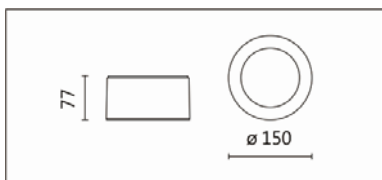

WG-606EST

Features & Application 產品特點 & 適用場所

- IP44 明裝筒燈
- 可切換色溫(3000K/4000K)
- 防眩控制與擴散光學設計·光效均勻

適用住宅及商業空間

Options 可選

色溫: 3000K、4000K

瓦數: 11.5W(350mA)

角度: 90°

顏色: 砂白、砂黑、銀灰

Product specifications 產品規格

光源 (Light Source)	BRIDGELUX 2835 LED	安裝方式 (Installation)	Surface-mounted 吸頂式
顯色性 (Color rendering)	RA > 90	產品材質 (Material)	Aluminum 鋁
輸入電參數 (Input)	AC 220~240V, 50~60Hz	產品淨重 (Net Weight)	/
安定器/變壓器/驅動器 (Ballast/Transformer/Driver)	OSRAM OT FIT 15/220-240/350 CS S MINI (內置)	安規執行標準 (Standards of Safety)	EN 60598-1:2015、 EN 60598-2-1:1989 EN 60598-2-6:1994+A1:1997
線材 / 長度 / 連接器 (Connecting)	接線端子	儲存條件 (Storage Condition)	溫度: -20°C to + 50°C、 濕度: 85%RH

Accessories 配件

無