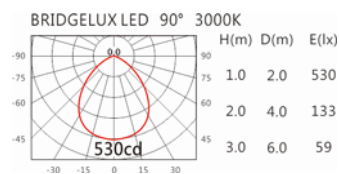

Light Distribution 配光曲線圖

3000K 1800 lm