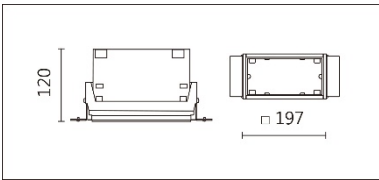

DH-672W

Features & Application 產品特點&適用場所

- 嵌入式盒燈殼: 1、1×2
- 無邊框設計，融入環境
- 配備安全吊線，施工安全
- 燈體結構可雙向擺動 15 度
- 遮光筒、蜂巢網、拉伸片可選配

商業空間的重點或基礎照明

Options 可選

色溫: /

瓦數: /

角度: /

顏色: 白色、黑色、銀灰色

Product specifications 產品規格

光源 (Light Source)	/	安裝方式 (Installation)	Recessed 嵌入式
顯色性 (Color rendering)	/	產品材質 (Material)	Iron 鐵
輸入電參數 (Input)	/	產品淨重 (Net Weight)	/
安定器/變壓器/驅動器 (Ballast/Transformer/Driver)	/	安規執行標準 (Standards of Safety)	EN 60598-1:2015、 EN 60598-2-2:2012
線材 / 長度 / 連接器 (Connecting)	/	儲存條件 (Storage Condition)	溫度: -20°C to + 50°C、 濕度: 85%RH