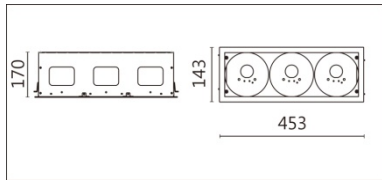

DL-7230B

Features & Application 產品特點&適用場所

- 嵌入式盒燈殼: 1、1×2、1×3、2×2
- 有邊框、無邊框
- 光源可任意搭配組合
- 部分光源可選配不同角度反射罩，提供更多樣出光效果
- 燈體結構可雙向擺動 30 度
- 特殊安裝結構設計，易於維護替換光源

適用於商業空間、展覽及住宅

Options 可選

色溫: /

瓦數: /

角度: /

顏色: 白色、黑色、銀灰色

Product specifications 產品規格

光源 (Light Source)	/	安裝方式 (Installation)	Recessed 嵌入式
顯色性 (Color rendering)	/	產品材質 (Material)	外框 : 鐵
輸入電參數 (Input)	/	產品淨重 (Net Weight)	/
安定器/變壓器/驅動器 (Ballast/Transformer/Driver)	/	安規執行標準 (Standards of Safety)	EN 60598-1:2015、 EN 60598-2-2 : 2012
線材 / 長度 / 連接器 (Connecting)	/	儲存條件 (Storage Condition)	溫度: -20°C to + 50°C、 濕度: 85%RH