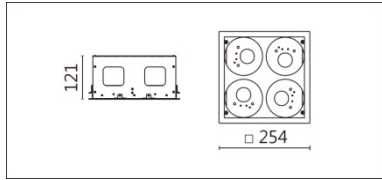

DL-7540BS

**Features & Application 產品特點&適用場所**

- 嵌入式盒燈殼: 1、1×2、1×3、2×2
- 有邊框、無邊框
- 燈體結構可雙向擺動 30 度
- 特殊安裝結構設計，易於維護替換光源

適用於商業空間、展覽及住宅

Options 可選

色溫: /

瓦數: /

角度: /

顏色: 白色、黑色、銀灰色

Product specifications 產品規格

光源 (Light Source)	/	安裝方式 (Installation)	Recessed 嵌入式
顯色性 (Color rendering)	/	產品材質 (Material)	外框 : 鐵
輸入電參數 (Input)	/	產品淨重 (Net Weight)	/
安定器/變壓器/驅動器 (Ballast/Transformer/Driver)	/	安規執行標準 (Standards of Safety)	EN 60598-1:2015、 EN 60598-2-2 : 2012
線材 / 長度 / 連接器 (Connecting)	/	儲存條件 (Storage Condition)	溫度: -20°C to + 50°C、 濕度: 85%RH