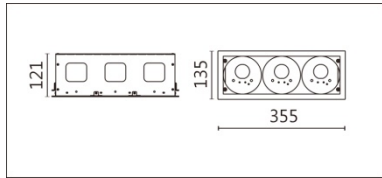

DL-7530B

**Features & Application 產品特點&適用場所**

- 嵌入式盒燈殼: 1、1×2、1×3、2×2
- 有邊框、無邊框
- 燈體結構可雙向擺動 30 度
- 特殊安裝結構設計，易於維護替換光源

適用於商業空間、展覽及住宅

Options 可選

色溫: /

瓦數: /

角度: /

顏色: 白色、黑色、銀灰

Product specifications 產品規格

光源 (Light Source)	/	安裝方式 (Installation)	Recessed 嵌入式
顯色性 (Color rendering)	/	產品材質 (Material)	外框 : 鐵
輸入電參數 (Input)	/	產品淨重 (Net Weight)	/
安定器/變壓器/驅動器 (Ballast/Transformer/Driver)	/	安規執行標準 (Standards of Safety)	EN 60598-1:2015、 EN 60598-2-2 : 2012
線材 / 長度 / 連接器 (Connecting)	/	儲存條件 (Storage Condition)	溫度: -20°C to + 50°C、 濕度: 85%RH